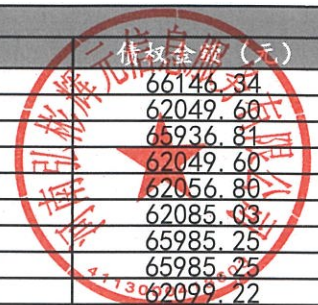

众享汇盈211期资产清单

债权合同编号	姓名	身份证号	债权金额(元)
*****01022360	李**	*****080022	66146.34
*****02031960	陆**	*****283133	62049.60
*****02065760	王**	*****015510	65936.81
*****04039930	严**	*****035510	62049.60
*****01055380	徐**	*****086016	62056.80
*****01042760	叶**	*****285115	62085.03
*****02045200	林*	*****291591	65985.25
*****01038370	周**	*****111238	65985.25
*****07044500	张*	*****238015	62099.22
*****03058710	周**	*****270511	62016.00
*****02042140	杨**	*****052934	62135.55
*****01042650	邓**	*****270830	62096.08
*****07045470	李**	*****119698	62150.44
*****01053020	陈*	*****091519	62142.61
*****01052680	王*	*****130060	65809.55
*****05001030	高**	*****123914	65847.99
*****02057940	周**	*****166131	61984.59
*****01046550	方**	*****163916	65567.28
*****06000810	吴**	*****255432	61984.59
*****14012210	方*	*****188634	65847.99
*****01071640	郑**	*****081319	61984.59
*****01063360	刘*	*****210046	65887.06
*****03002040	张**	*****010439	65705.21
*****01088330	王*	*****30181X	67190.79
*****01039330	闫**	*****218557	65705.21
*****01037580	布***	*****300012	65705.21
*****02029270	蒋**	*****196027	65705.21
*****01048530	林**	*****217229	65705.21
*****01042740	李**	*****150017	65705.21
*****01048580	粟**	*****11001X	65705.21
*****01034910	阴**	*****010630	65705.21
*****01104660	荣***	*****261513	65723.97
*****01054130	冯**	*****280026	65733.80
*****02037260	杨**	*****212015	65491.53
*****01047140	缪**	*****104917	72546.58
*****02008170	蔡**	*****160051	64021.91
*****01027840	陈*	*****070019	65491.22
*****02038350	齐**	*****015712	65052.57
*****03061850	扈**	*****110010	61789.37
*****01013910	龙**	*****054074	67072.77
*****10010400	向**	*****037231	66198.99
*****02055940	郭**	*****230336	65417.91
*****01024870	冯**	*****204913	65417.91
*****01073520	蔡**	*****251814	65417.91
*****02024220	刘**	*****060393	65426.55
*****02038810	陈**	*****054212	65426.55
*****01039040	邬**	*****156018	63757.21
*****01049090	张**	*****011528	65247.67
*****02034190	梁**	*****28227X	63796.10
*****02070000	亢**	*****231047	66387.36
*****01050480	郑*	*****020019	64970.63
*****05040560	杨*	*****06305X	61433.68
*****01059580	王**	*****044114	63666.47
*****02052170	晁**	*****151022	63711.46
*****01050740	郑**	*****063614	61523.64
*****05001470	林**	*****014438	61523.64
*****01064490	刘**	*****236170	61523.64
*****01070920	杨**	*****154978	67791.77
*****04034150	郭**	*****300910	64880.04
*****01044150	吴**	*****277312	61323.27
*****02043970	石**	*****293629	67836.53
*****01108810	李*	*****010014	63507.42
*****01055220	梁**	*****284240	66472.40
*****03069270	邓**	*****19004X	61348.13
*****02098160	黄**	*****044832	66238.94
*****02055760	朱**	*****186719	61191.54
*****01071760	张**	*****157212	64766.47
*****01040720	苏****	*****092826	67348.74
*****02064210	马**	*****155551	61191.54
*****02064750	耿**	*****180222	61229.09
*****05081050	刘**	*****073413	61248.31
*****11005910	徐**	*****059342	61248.31
*****01066380	梁**	*****28183X	124414.57
*****01066440	梅**	*****26301X	61047.19
*****01037920	胡*	*****250017	61053.29
*****05042880	谭**	*****074913	124030.66
*****02049650	申**	*****044026	124030.66
*****07046080	赵**	*****011454	115615.45
*****11001520	廖**	*****130620	64578.21
*****02057190	周**	*****244169	64140.60