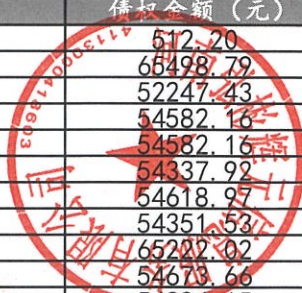

众享淳盈245期资产清单

| 债权合同编号 | 姓名 | 身份证号 | 债权金额(元) |
|---------------|-----|-------------|----------|
| *****01012220 | 王** | *****083557 | 512.20 |
| *****01020930 | 黄** | *****290210 | 65498.79 |
| *****03041520 | 李* | *****232513 | 52247.43 |
| *****01025910 | 周** | *****243515 | 54582.16 |
| *****03024880 | 周* | *****186317 | 54582.16 |
| *****01019070 | 苏* | *****120655 | 54337.92 |
| *****02038390 | 李** | *****225135 | 54618.97 |
| *****02017800 | 刘* | *****281032 | 54351.53 |
| *****01035760 | 巩** | *****233616 | 65222.02 |
| *****01021050 | 周** | *****080977 | 54673.66 |
| *****01024080 | 夏* | *****040840 | 54394.15 |
| *****01026140 | 颜** | *****131365 | 54692.40 |
| *****02014090 | 王** | *****151419 | 54692.40 |
| *****03031560 | 邹** | *****256078 | 54407.75 |
| *****01068790 | 赵** | *****133029 | 54692.40 |
| *****03031150 | 黄** | *****212130 | 59648.73 |
| *****02026420 | 周** | *****202345 | 54407.75 |
| *****01026280 | 商** | *****163113 | 54214.05 |
| *****01068830 | 车** | *****191333 | 70771.83 |
| *****01022320 | 李** | *****261814 | 76214.72 |
| *****01048510 | 李** | *****191330 | 54439.12 |
| *****01039490 | 陈** | *****191542 | 65327.80 |
| *****03025210 | 李** | *****185919 | 54214.05 |
| *****02043200 | 唐** | *****310419 | 65327.80 |
| *****05038640 | 黄** | *****241521 | 52110.51 |
| *****01026190 | 陈* | *****304058 | 65348.63 |
| *****01019800 | 王* | *****100028 | 54528.27 |
| *****01017410 | 叶** | *****020841 | 59981.95 |
| *****05024940 | 陈** | *****102210 | 54283.00 |
| *****01031360 | 左* | *****27761X | 54547.58 |
| *****01025350 | 道** | *****080096 | 54547.58 |
| *****08015980 | 高** | *****055313 | 76034.87 |
| *****02022270 | 王** | *****273516 | 62484.83 |
| *****03025960 | 黄** | *****082032 | 54566.27 |
| *****01028020 | 徐* | *****193546 | 54566.27 |
| *****01024380 | 下** | *****11043X | 59743.32 |
| *****01038890 | 马** | *****290914 | 54585.40 |
| *****01026270 | 吴** | *****011677 | 65191.43 |
| *****01025910 | 李** | *****11041X | 54641.82 |
| *****01043550 | 邵** | *****233429 | 65570.34 |
| *****02012630 | 任** | *****061122 | 59593.25 |
| *****02027190 | 边** | *****085150 | 54369.41 |
| *****06025780 | 王** | *****012430 | 54369.41 |
| *****05012940 | 于* | *****080343 | 54384.30 |
| *****01045210 | 杨* | *****101924 | 71562.32 |
| *****01017570 | 钱** | *****240518 | 61515.55 |
| *****02032610 | 李** | *****064817 | 54399.27 |
| *****03024060 | 曹** | *****254419 | 60421.54 |
| *****02032640 | 李** | *****180490 | 54680.48 |
| *****01021370 | 熊** | *****278571 | 65616.60 |
| *****02023950 | 练* | *****140029 | 63059.17 |
| *****01035220 | 刘** | *****091319 | 52040.44 |
| *****03024170 | 陶** | *****281043 | 75671.25 |
| *****01039930 | 周** | *****214411 | 51829.17 |
| *****01030710 | 王** | *****067835 | 52040.44 |
| *****01003700 | 孙** | *****230070 | 57142.29 |
| *****07017120 | 蔡** | *****154570 | 57587.91 |
| *****02004690 | 刘** | *****270817 | 80951.49 |
| *****01044220 | 赤* | *****170371 | 56850.70 |
| *****02026810 | 张* | *****081227 | 57662.53 |
| *****01032320 | 于** | *****111285 | 63167.74 |
| *****02004760 | 王** | *****041015 | 63712.73 |
| *****03034070 | 郭** | *****026225 | 76830.39 |
| *****01034660 | 柳* | *****270074 | 69528.57 |
| *****05013030 | 林* | *****052115 | 57708.46 |
| *****01032150 | 薛** | *****260014 | 57979.90 |
| *****01013360 | 侯** | *****231818 | 57979.90 |
| *****01044260 | 尤* | *****292436 | 52181.87 |
| *****01036060 | 刘* | *****283526 | 58039.85 |
| *****09014910 | 刘** | *****215819 | 57754.39 |
| *****01027000 | 韩** | *****093011 | 58039.85 |
| *****01018660 | 鞠** | *****131733 | 57770.10 |
| *****02027470 | 李* | *****200010 | 58060.36 |
| *****01019020 | 王* | *****062229 | 57770.10 |
| *****01032430 | 王** | *****127414 | 63343.66 |
| *****01016430 | 曾* | *****152312 | 52290.48 |
| *****02017720 | 张* | *****144733 | 58100.67 |
| *****03038020 | 詹** | *****250413 | 57587.91 |
| *****04040460 | 张** | *****030414 | 63059.17 |
| *****01027490 | 兰* | *****010019 | 51829.17 |