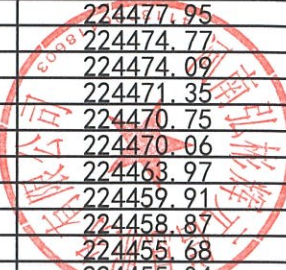

众享淳盈300期资产清单

债权合同编号	姓名	身份证号	债权金额(元)
*****01014720	寇**	*****020018	224477.95
*****02011790	孟**	*****280573	224474.77
*****02007790	刘**	*****095927	224474.09
*****01007570	黄**	*****141329	224471.35
*****01010640	魏**	*****181279	224470.75
*****03010140	王**	*****310537	224470.06
*****01012720	郝**	*****111470	224468.97
*****01007200	胡**	*****013399	224459.91
*****01014770	张**	*****092439	224458.87
*****01005650	马**	*****022124	224455.68
*****01012870	张**	*****062035	224455.04
*****01010610	孔*	*****060761	224454.63
*****02036450	初**	*****311532	224450.05
*****01010750	袁**	*****023019	224446.03
*****02013530	施**	*****012660	224444.79
*****03010560	刘*	*****06001X	224444.79
*****02008340	郭**	*****181545	224436.40
*****01047820	张**	*****082481	224426.57
*****01047140	黎*	*****212468	224410.47
*****01015350	孙**	*****051045	224410.25
*****01016170	严*	*****030218	224405.38
*****02020600	裴**	*****080020	224388.89
*****01043920	孙**	*****283215	126816.79
*****01025970	戴**	*****143451	126806.88
*****05025770	罗**	*****220394	126804.42
*****01035860	莫**	*****263816	126804.19
*****89013650	王*	*****107122	126804.09
*****01019090	冯**	*****100329	126801.75
*****01024230	王**	*****050030	126798.93
*****01056980	林**	*****044975	126798.93
*****01037860	刘*	*****171828	126798.93
*****03000800	刘**	*****206018	126771.01
*****01030770	孙**	*****082336	126768.27
*****01039130	陈**	*****164818	126766.06
*****01010800	强**	*****017112	126763.33
*****02018750	郑**	*****180024	126759.15
*****01002040	李**	*****15201X	126758.31
*****01055200	赵**	*****098734	126754.03
*****01033290	鲍**	*****02115X	126750.19
*****01020270	卢**	*****022927	126723.67
*****01019950	李**	*****256312	126723.25
*****01074640	李**	*****265038	126703.15
*****86048300	王**	*****150040	126702.83
*****01072120	陆**	*****145113	126702.29
*****03010180	黄*	*****270031	126695.34
*****01053690	杨*	*****043610	126691.48
*****01057370	孙*	*****25214X	126691.48
*****01019870	郑**	*****144219	126691.48
*****01029340	张**	*****30401X	126691.48
*****01034160	谢**	*****091810	126691.48
*****02017400	孙*	*****046318	126691.48
*****01030420	王*	*****011016	126691.48
*****02019270	王**	*****160518	126691.48
*****01020600	杨**	*****120781	126691.48
*****01024850	周**	*****115122	126691.48
*****01013230	王*	*****311218	126691.48
*****22005010	黄**	*****015814	126691.48
*****01031170	钟**	*****08151X	126691.48
*****26000060	宋**	*****090039	126691.48
*****01058950	吴**	*****091245	126691.48
*****01067400	孟**	*****110020	126691.48
*****01056700	张**	*****189019	126691.48
*****01063140	马**	*****116659	126691.48
*****01004770	于**	*****025431	126690.54
*****01033680	张**	*****18851X	126688.07
*****01021790	张*	*****177521	126675.90
*****01034150	袁**	*****149511	126675.90
*****01002450	李**	*****133012	126663.06
*****01026980	孙**	*****071193	126662.09
*****02040610	尹**	*****250936	126661.75
*****01042110	邓**	*****086226	126660.95
*****01025120	雷*	*****206432	126658.15
*****01030930	李**	*****280016	126657.88
*****43002020	王**	*****174697	126653.64
*****02012320	王**	*****203410	126652.67
*****01017060	徐*	*****26146X	126652.67
*****01015840	马**	*****178428	126652.67
*****01016370	于**	*****181265	126648.67
*****01014270	崔**	*****280945	126645.10
*****01049930	王**	*****11202X	126643.11