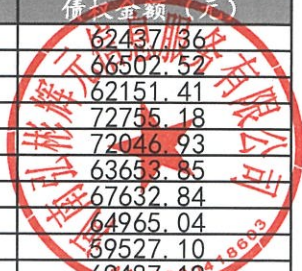

众享淳盈248期资产清单

债权合同编号	姓名	身份证号	债权金额(元)
*****57007090	王**	*****018476	62437.36
*****02046640	刘**	*****104094	66502.52
*****06057200	赵**	*****044535	62151.41
*****01038870	崔*	*****161065	72755.18
*****56006440	张**	*****290030	72046.93
*****24011400	赵*	*****280339	63653.85
*****01076180	邹**	*****107418	67632.84
*****01090110	贾**	*****172557	64965.04
*****01055110	杨**	*****130226	59527.10
*****01057260	朝****	*****257730	69487.09
*****01072780	俞**	*****235291	69228.25
*****02011800	陶**	*****250623	67313.72
*****74005320	李**	*****03503X	68789.03
*****20006960	田**	*****120037	68873.38
*****01069790	黄**	*****24481X	67180.39
*****01097370	崔**	*****280828	72796.42
*****02055610	杨**	*****271460	67432.90
*****01097790	曹*	*****250016	59492.97
*****02057750	钱*	*****054629	67747.43
*****01072020	张**	*****060034	59559.98
*****01102110	王**	*****231813	60381.01
*****69005180	胡**	*****040611	69321.47
*****08021070	许**	*****181020	64633.18
*****01029410	李**	*****140020	65731.28
*****88000940	周*	*****133931	69636.84
*****01084690	王*	*****250037	66022.74
*****04047780	周**	*****280432	69904.13
*****03057020	石**	*****16009X	70100.16
*****01108510	卢**	*****216811	61321.10
*****01078510	何**	*****100934	69195.62
*****01082370	谭**	*****130542	69959.65
*****66005630	李**	*****244329	72208.87
*****01017990	田**	*****161532	64988.67
*****59011960	董**	*****055838	72395.39
*****01070980	于**	*****044416	65427.12
*****05001270	王*	*****105118	64129.59
*****02095020	邓**	*****167874	68657.48
*****01075330	刘**	*****242476	69670.37
*****19015910	郭**	*****260457	61046.02
*****02008430	李*	*****160078	65845.85
*****01135550	陈*	*****060013	58962.03
*****01086710	王**	*****061440	61996.05
*****05021930	黄**	*****251518	62754.29
*****01045280	彭**	*****26001X	60291.86
*****07072760	沈**	*****280314	68054.81
*****03079940	钟*	*****090059	67525.95
*****78012380	朱*	*****250818	63865.74
*****73010930	贾**	*****266317	68406.63
*****31016100	马**	*****121217	59357.49
*****01093330	张**	*****280928	64881.20
*****01087000	黄**	*****200596	63114.26
*****06067350	曾*	*****178321	61779.02
*****02111560	胡**	*****24301X	60660.10
*****03038930	宫**	*****024708	65034.28
*****01078570	李**	*****211627	61956.71
*****08081640	马**	*****125129	65464.68
*****03083390	蔡**	*****123650	63566.58
*****02093210	王**	*****254411	68384.29
*****77020190	汤**	*****073658	67899.72
*****69013490	贺**	*****231386	68817.80
*****32018790	陈*	*****100214	64047.94
*****40025390	尹*	*****160658	62941.43
*****55021140	高*	*****040026	62734.84
*****01039600	黄**	*****103099	69087.00
*****01076900	贾**	*****290316	61328.29
*****01060220	吴**	*****094228	65648.33
*****01080010	马*	*****235710	58293.55
*****02054080	廖**	*****070027	67362.66
*****03058550	郑*	*****063538	58379.31
*****03029440	朱**	*****109358	62508.87
*****35022660	高**	*****174858	63309.57
*****02072770	姜**	*****046456	63944.88
*****01116650	朱**	*****102521	66305.12
*****69016490	路**	*****130019	58739.09
*****01084580	刘**	*****240025	63621.90
*****01042760	吴**	*****02274X	66833.25
*****03126830	高**	*****160049	66016.16
*****01087280	孙*	*****294323	61640.51
*****02075200	邱**	*****26489X	62002.08
*****01107080	温*	*****114626	67824.51