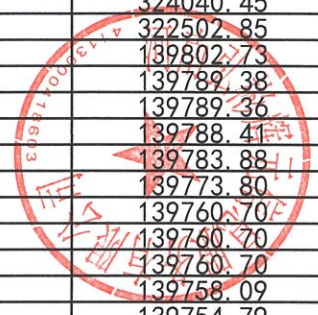

众享淳盈285期资产清单

债权合同编号	姓名	身份证号	债权金额 (元)
*****01002850	聂**	*****275378	324040.45
*****01003670	林**	*****022420	322502.85
*****01004660	张*	*****260142	139802.73
*****01038570	李*	*****062432	139789.38
*****01016910	滕**	*****095520	139789.36
*****01013510	姜**	*****180024	139788.41
*****33149830	姚**	*****26242X	139783.88
*****03011250	张**	*****131313	139773.80
*****04011910	汪**	*****051910	139760.70
*****01016460	古*	*****251831	139760.70
*****01018380	张*	*****307518	139760.70
*****01017490	杨**	*****292913	139758.09
*****01020060	蓝**	*****207011	139754.79
*****01019270	姜**	*****112513	139754.10
*****01030260	王**	*****098598	139751.54
*****01014360	杜**	*****155912	139737.34
*****01027190	钱**	*****23021X	139735.19
*****01010520	雷*	*****260016	139732.94
*****01012870	曹*	*****173332	139729.34
*****01031310	刘**	*****182795	139729.21
*****01026160	常**	*****01007X	139723.94
*****95100350	宋**	*****190202	139720.19
*****01015980	张**	*****100417	139715.30
*****01056080	杜**	*****170296	139713.24
*****01027890	许**	*****175037	139711.48
*****04063480	杨**	*****290915	139709.59
*****06018440	戴**	*****27133X	139702.79
*****23004410	朱**	*****270039	139698.65
*****01011050	魏**	*****311727	139694.93
*****01026250	王**	*****02492X	139644.61
*****01045280	李*	*****14001X	139637.00
*****01031200	李**	*****164423	139632.31
*****01025480	王**	*****147639	139630.11
*****02011040	张*	*****055057	139626.41
*****01025460	余**	*****172512	139618.77
*****01028330	李**	*****250018	139609.16
*****02017590	赵**	*****028449	139607.60
*****02062790	陈**	*****185617	139591.17
*****01039940	王**	*****020659	139590.61
*****01015770	田**	*****202639	139581.29
*****01012720	黄**	*****108351	139577.24
*****01035830	刘*	*****11455X	139568.42
*****01026400	何*	*****150018	139563.62
*****95100180	蒋**	*****076639	139547.34
*****01021980	魏**	*****125526	139543.55
*****01023230	席**	*****151518	139537.48
*****01018610	张*	*****181716	139532.01
*****02026790	冯*	*****035036	139524.24
*****40089180	陆**	*****281032	139523.16
*****81106070	陈**	*****226326	139508.17
*****01027030	何*	*****102515	139503.86
*****01001790	邓*	*****155035	139485.58
*****04000430	潘**	*****125418	139477.16
*****01001880	杜**	*****131018	139477.16
*****01003020	刘*	*****180816	139477.16
*****02011000	王**	*****110017	139477.16
*****01014760	翟**	*****164312	139477.16
*****01014570	胡*	*****287515	139477.16
*****01000310	胡**	*****081617	139464.47
*****31146940	李**	*****121257	139460.93
*****01031920	陈**	*****211932	139456.71
*****01026530	孔*	*****274555	139456.64
*****75063700	李**	*****132718	139448.02
*****05055550	汤**	*****024247	97225.38
*****01002980	薛**	*****27183X	97223.57
*****02083520	钟**	*****284814	97222.48
*****01020240	游**	*****162028	97222.31
*****02001080	刘**	*****022736	97222.07
*****01023510	张*	*****176515	97217.66
*****90119800	李**	*****116734	97215.88
*****01088150	李**	*****265959	97214.82
*****01079650	沈**	*****054904	97214.25
*****30116060	刘*	*****122855	97209.28
*****01018200	贝*	*****236657	97207.89
*****01012510	王**	*****04421X	97194.73
*****03011080	李**	*****045130	97194.73
*****23058750	刘**	*****22715X	97192.93
*****06096470	赖**	*****202985	97190.82
*****01011300	孙**	*****030026	97189.47
*****06040640	李**	*****24657X	97188.64