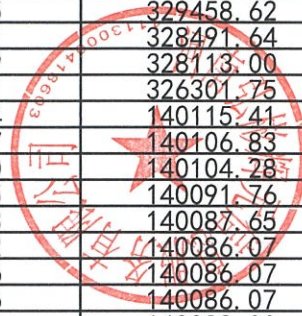

众享淳盈284期资产清单

债权合同编号	姓名	身份证号	债权金额(元)
*****01019250	吴**	*****041830	329470.29
*****02017370	汪**	*****103815	329458.62
*****01034870	丁*	*****110011	328491.64
*****01034660	王*	*****160399	328113.00
*****01051730	林**	*****162211	326301.75
*****01066420	韩**	*****175594	140115.41
*****01048020	刘**	*****250557	140106.83
*****01002250	高**	*****191020	140104.28
*****03042280	林**	*****011025	140091.76
*****01015180	伊**	*****072033	140087.65
*****06025940	魏**	*****271442	140086.07
*****01025570	林**	*****041976	140086.07
*****06044970	李**	*****297076	140086.07
*****01019600	王**	*****014312	140082.00
*****01016680	韩**	*****153311	140075.21
*****07005700	王*	*****301210	140074.50
*****01070230	郭**	*****156511	140074.32
*****01027330	郑**	*****010935	140072.72
*****01009710	王**	*****134911	140067.27
*****06025830	陈**	*****263328	140053.38
*****01035290	崔**	*****015284	140053.38
*****01000410	戴**	*****120329	140047.46
*****06025730	张**	*****120211	140041.67
*****06025810	鞠**	*****150024	140041.67
*****06025890	张**	*****242510	140041.67
*****06025910	孙**	*****083659	140041.67
*****02059790	柴**	*****20853X	140040.30
*****01024930	赵*	*****290019	140039.52
*****04017080	姚**	*****065025	140028.50
*****01025420	尹**	*****303059	140024.24
*****02010460	张*	*****035014	140021.51
*****01019530	胡**	*****122534	140021.51
*****02001760	邓**	*****07792X	140019.97
*****01023920	张*	*****030016	140015.72
*****07020610	顾**	*****081011	140009.44
*****01022020	吴*	*****17142X	140009.44
*****01019130	张**	*****171517	139998.30
*****03013460	田**	*****055418	139992.21
*****01015270	刘**	*****105517	139992.21
*****02025810	王**	*****147615	139981.32
*****06025400	吴**	*****146419	139976.93
*****01014000	林**	*****262010	139972.96
*****02007250	傅**	*****165258	139963.64
*****01042150	刘*	*****120037	139959.36
*****01078360	杨**	*****070646	139956.89
*****03016620	王**	*****010050	139956.89
*****07021320	范**	*****151490	139952.37
*****01018440	马**	*****10061X	139946.71
*****89104630	罗**	*****271418	139946.31
*****02048000	王**	*****024054	139935.67
*****03025670	王**	*****215935	139923.97
*****01030480	张*	*****131411	139923.39
*****35044550	李**	*****01436X	139915.53
*****02029930	刘**	*****300718	139913.02
*****02038850	郝*	*****015213	139912.31
*****11017890	游**	*****061029	139896.39
*****02052430	黄**	*****200848	139895.29
*****01014550	游*	*****023226	139894.22
*****87055950	韩**	*****101219	139892.20
*****80096750	李**	*****104512	139892.20
*****03042120	陈**	*****18059X	139888.77
*****01067500	周**	*****097023	139888.24
*****01018140	赵**	*****105440	139883.69
*****01026680	沈**	*****274818	139882.14
*****01001760	孙**	*****042610	139880.50
*****01026960	陈*	*****283310	139878.70
*****43011680	龚*	*****010039	139870.36
*****02066690	姜**	*****169023	139868.16
*****03047550	韦**	*****215030	139867.60
*****01066270	郝**	*****050034	139865.22
*****01033600	韩**	*****212215	139859.56
*****06003860	何*	*****083508	139849.02
*****75003380	宣**	*****020014	139818.45
*****59109020	袁*	*****214544	139818.08
*****97074670	龚**	*****170021	139810.24
*****02041380	赵**	*****272232	139807.50
*****03011920	刘**	*****155914	139806.25
*****02027080	陈**	*****070435	139804.45
*****24019970	黄*	*****120052	97294.21
*****01008810	李**	*****231323	97290.92