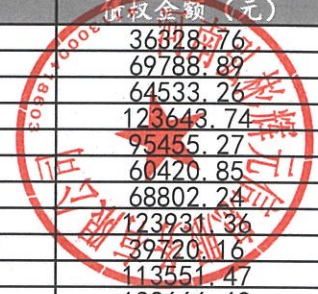

众享浩盈102期资产清单

债权合同编号	姓名	身份证号	债权金额(元)
*****05057090	崔*	*****198825	36828.76
*****05057080	段*	*****178636	69788.89
*****01057870	许*	*****061537	64533.26
*****02067230	张**	*****072514	123643.74
*****01071740	罗*	*****130177	95455.27
*****01068650	陈*	*****269418	60420.85
*****11005470	陈**	*****133520	68802.24
*****31001830	李**	*****061813	123931.36
*****20003180	冯*	*****01151X	39720.16
*****01062730	刘**	*****057036	113551.47
*****02057040	尹*	*****302421	133666.69
*****01027720	吴**	*****180024	115534.85
*****01049800	刘**	*****014117	79327.20
*****07006730	薛*	*****140026	115097.93
*****07006790	赵*	*****26063X	41152.23
*****01059890	刘*	*****170610	55125.84
*****02033260	袁**	*****134744	69860.56
*****01032850	范**	*****215529	66008.06
*****04034910	陈**	*****096459	43162.80
*****01064130	刘**	*****15053X	122580.10
*****02033040	程**	*****280323	82655.77
*****08060800	池**	*****224613	73282.04
*****04040810	靳**	*****085529	100848.21
*****01064870	彭*	*****051718	78185.93
*****07006920	林*	*****033235	90606.88
*****25005690	林**	*****163131	80704.63
*****01043340	红*	*****080928	99694.11
*****29004220	张*	*****210910	72305.90
*****27003750	商*	*****171011	88364.02
*****02004910	龚**	*****044621	68509.42
*****01047100	代**	*****050917	34322.82
*****27003950	凌**	*****015290	42735.55
*****15001590	颜**	*****242714	42735.55
*****02045290	王**	*****236213	42626.39
*****01062030	雷*	*****181610	39602.78
*****02040220	马**	*****140020	38416.76
*****03037850	张**	*****192044	40400.43
*****38001170	熊*	*****080338	39892.93
*****01065070	普*	*****090024	39924.27
*****31002210	邢*	*****120079	39889.32
*****36000720	陈**	*****300519	36286.02
*****13005800	孙**	*****220224	43500.33
*****15001650	廖**	*****050038	35148.46
*****45000690	邹*	*****107047	37755.02
*****04005810	周*	*****270418	36484.22
*****24004210	邢**	*****101533	34982.61
*****01079050	王**	*****114537	34587.72
*****02068150	耿*	*****029196	37784.19
*****01009110	谢**	*****232023	40176.19
*****06012380	黄**	*****090022	39510.29
*****11013720	韦*	*****282956	34839.03
*****01018710	周**	*****30041X	42013.99
*****01080080	季**	*****195733	41797.02
*****17005000	泥**	*****191529	43242.67
*****01061660	孙**	*****206234	35610.41
*****02040870	张*	*****261215	38233.78
*****01056320	严**	*****243112	39698.57
*****01063980	黄**	*****163036	38432.14
*****11013860	农**	*****043637	35191.60
*****11013880	陈**	*****270091	42559.23
*****01019110	刘**	*****088920	42331.17
*****01053950	王**	*****14211X	42790.18
*****01043950	钟**	*****273797	37627.26
*****02066940	陈**	*****231236	36003.23
*****01059430	梅*	*****04123X	42923.53
*****01066750	柳**	*****150162	36491.89
*****01051760	李**	*****293125	34784.70
*****01044220	付**	*****250548	42489.31
*****01053570	韦**	*****070367	40988.67
*****16004520	李**	*****063100	43059.57
*****02045050	尹**	*****15151X	40195.06
*****01009510	吴**	*****274453	37654.32
*****08006240	郑*	*****243315	40890.17
*****01068140	胡**	*****140036	35856.94
*****01051200	帕**	*****080423	34522.37
*****01042400	王*	*****101220	74756.43
*****02055440	曲**	*****260551	40165.93
*****01050890	敬*	*****148081	108542.02
*****31003940	杨**	*****070029	80549.74
*****25008190	韦**	*****010825	78505.27