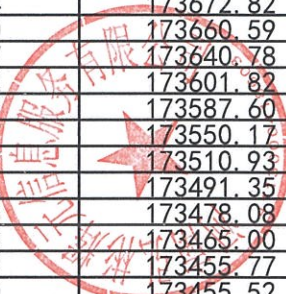

众享淳盈357期资产清单

债权合同编号	姓名	身份证号	债权金额(元)
*****03008490	韩**	*****023074	173672.82
*****02019390	杜**	*****292210	173660.59
*****01034060	郑**	*****283547	173640.78
*****02014340	刘**	*****291552	173601.82
*****01027250	潘**	*****073555	173587.60
*****02019450	陈**	*****261517	173550.17
*****01016040	陈**	*****284617	173510.93
*****01020740	谢**	*****07251X	173491.35
*****01018500	曹**	*****233618	173478.08
*****01016640	罗*	*****102335	173465.00
*****02013730	谢**	*****045319	173455.77
*****01023200	胡**	*****170770	173455.52
*****02045100	左**	*****130025	173412.38
*****04033570	王*	*****012727	173406.88
*****01057320	张**	*****142568	173379.87
*****05055110	张*	*****243977	173372.73
*****01011430	文**	*****205013	102634.79
*****01038300	刘**	*****043951	102633.35
*****43131860	杨*	*****090010	102629.89
*****23056930	郝**	*****203838	102629.11
*****01057300	吴**	*****251017	102627.24
*****01003530	高**	*****194913	102624.91
*****01024090	高**	*****030017	102624.36
*****02012650	陈**	*****041017	102619.34
*****01054470	李**	*****270595	102617.13
*****01001930	史**	*****184298	102615.89
*****01036420	王*	*****160015	102615.02
*****01034030	姚*	*****162810	102614.29
*****02047030	陈**	*****30321X	102614.07
*****01015040	肖**	*****192217	102612.89
*****23004140	高**	*****130017	102611.20
*****11003110	吴**	*****122832	102602.15
*****01005520	孙**	*****306316	102601.87
*****01005000	陈**	*****033051	102601.69
*****01001440	王*	*****176626	102601.69
*****01002030	杨**	*****104892	102601.69
*****01002920	朱**	*****091815	102601.69
*****01003250	吴**	*****061632	102601.69
*****01002700	杨**	*****103933	102601.69
*****01004140	张**	*****057242	102600.73
*****01001080	李**	*****144014	102600.41
*****01044510	梁*	*****133610	102598.61
*****01056840	穆**	*****210166	102598.26
*****01002120	谢**	*****060070	102597.76
*****01004120	王*	*****131817	102596.58
*****01005990	仓*	*****164844	102595.41
*****01000940	史**	*****160025	102595.26
*****01003530	鲍**	*****100062	102595.02
*****01001780	王**	*****013620	102592.48
*****01003050	张**	*****030422	102591.48
*****01100550	谭*	*****130022	102591.43
*****01003770	嵇**	*****191416	102590.96
*****03055310	张**	*****142515	102590.39
*****01002270	陈**	*****212602	102589.74
*****01003360	吴**	*****013613	102588.29
*****01004350	千**	*****241480	102588.29
*****01000080	黄**	*****202036	102588.29
*****01002700	张**	*****085992	102588.29
*****01003430	姚**	*****092451	102588.29
*****01001100	周**	*****113632	102588.07
*****01001790	杨**	*****180629	102587.98
*****01000510	彭**	*****192196	102587.96
*****01003820	宋**	*****151058	102587.81
*****01005930	张*	*****060031	102587.74
*****01004810	黄**	*****231514	102587.13
*****01005880	刘**	*****056516	102587.12
*****01012900	陈**	*****140019	102586.87
*****01000230	黄**	*****202812	102586.49
*****01003900	张*	*****051638	102586.49
*****01003610	常**	*****019010	102586.49
*****02006720	高**	*****020614	102585.94
*****01005620	李**	*****066231	102585.41
*****01000300	吕**	*****272513	102585.04
*****01003790	刘**	*****247575	102585.04
*****06028770	唐**	*****103337	102585.01
*****01003780	王**	*****089117	102584.78
*****01011360	刘**	*****103058	102584.32
*****03010930	王**	*****185602	102583.78
*****01024910	杨**	*****152417	102583.10
*****01002020	张**	*****211026	102581.10