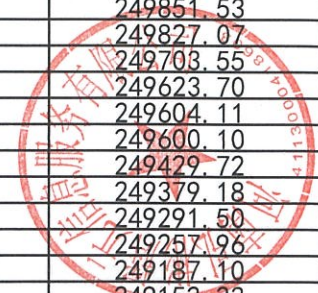

众享淳盈294期资产清单

债权合同编号	姓名	身份证号	债权金额(元)
*****02008470	王**	*****200513	249851.53
*****01028530	唐**	*****183134	249827.07
*****02020070	黄**	*****10263X	249703.55
*****07019960	冯**	*****249035	249623.70
*****01000450	聂**	*****043431	249604.11
*****01024040	刘**	*****065211	249600.10
*****01014230	刘**	*****087118	249429.72
*****01023480	杨**	*****055412	249379.18
*****01016550	陈**	*****136036	249291.50
*****02015760	林**	*****270318	249257.96
*****01018060	王**	*****172016	249187.10
*****02022710	李**	*****023031	249152.23
*****03012430	王*	*****161516	249118.14
*****01020040	刘*	*****104019	249053.02
*****01026760	赵**	*****100439	249021.38
*****01013270	谢**	*****143690	248983.88
*****01018960	王**	*****261010	248982.63
*****07022330	闫**	*****250838	134161.74
*****01026380	姚**	*****259526	134155.49
*****01024950	吴*	*****285730	134149.24
*****01025270	孙**	*****141854	134131.05
*****01021450	王**	*****114011	134121.90
*****02030680	曹*	*****280546	134121.90
*****01024570	史**	*****202735	134120.82
*****28002810	张**	*****230010	134111.30
*****01020860	闫**	*****133915	134107.16
*****01033020	侯**	*****121019	134107.16
*****01019900	李**	*****201610	134105.45
*****01035040	候**	*****083114	134105.10
*****02024410	王**	*****172242	134103.63
*****03016490	汪**	*****210049	134102.99
*****01002620	杨**	*****121556	134098.94
*****01012590	张**	*****06461X	134097.00
*****01013690	殷**	*****260342	134097.00
*****01037750	姜**	*****112621	134097.00
*****02016470	郭*	*****222778	134093.34
*****02037730	张**	*****270038	134092.69
*****06016960	周**	*****283119	134091.47
*****01097730	杨**	*****017325	134082.80
*****03014960	吴*	*****083927	134078.87
*****01028700	赵**	*****140013	134077.20
*****01014780	邓**	*****242731	134072.61
*****02019020	李*	*****051774	134067.92
*****01021610	余**	*****08561X	134067.76
*****01027730	代**	*****026616	134062.67
*****01085460	王**	*****225717	134060.67
*****02025460	姜**	*****041017	134059.97
*****02038790	王**	*****03441X	134053.99
*****01090090	周**	*****295408	134053.44
*****02014940	李**	*****063914	134053.09
*****02000690	孙**	*****181032	134044.47
*****01029910	王**	*****03403X	134032.74
*****05010160	曹**	*****044015	134032.16
*****03014910	盛**	*****122976	134030.03
*****06026570	盛*	*****104033	134028.92
*****02017080	王**	*****185216	134027.96
*****47003590	张**	*****210021	134004.16
*****01021410	张**	*****041368	134001.58
*****01006240	陈**	*****303519	133989.03
*****01016260	李**	*****070216	133988.71
*****01126610	吴**	*****280610	133960.88
*****12000640	沈**	*****220439	133960.00
*****01018580	涂**	*****080543	133957.29
*****02024510	董*	*****011219	133955.94
*****01031320	李*	*****164573	133955.74
*****01017020	郑**	*****122824	133952.28
*****01018320	吴*	*****106536	133946.59
*****04001970	来**	*****033619	133936.96
*****02018650	李**	*****09233X	133936.86
*****04014700	任**	*****032624	133921.64
*****02015710	牛**	*****233034	133918.58
*****24023050	余**	*****084625	133906.89
*****01021840	孙**	*****275876	133903.47
*****01012700	刘*	*****170019	133897.19
*****01024890	郭**	*****273013	133893.64
*****01010750	张**	*****072011	133890.91
*****04010890	王*	*****103738	133888.75
*****01018750	管**	*****120567	133888.53
*****01012660	江*	*****132410	133887.64
*****01020900	杨**	*****100410	133884.54