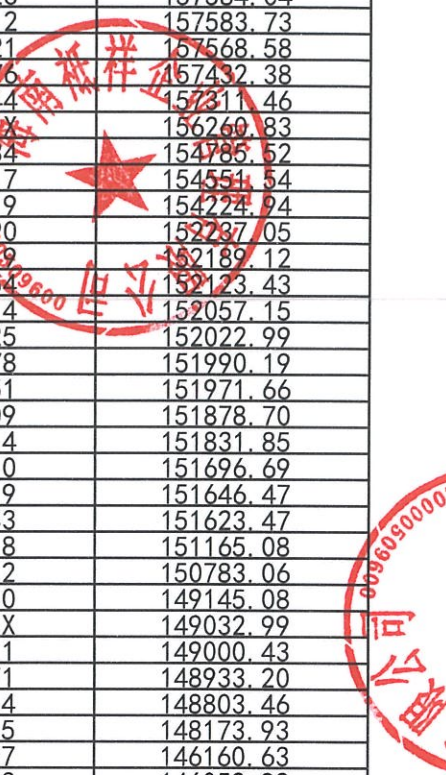

众享淳盈547期资产清单

债权合同编号	姓名	身份证号	债权金额 (元)
*****01013270	刘**	*****170018	165747.62
*****01028180	王**	*****21001X	157639.21
*****01018960	高**	*****043923	157584.04
*****01017900	李**	*****280012	157583.73
*****01056670	孔**	*****280021	157568.58
*****01014290	丁**	*****280076	157432.38
*****01016230	江**	*****157044	157311.46
*****01017480	于**	*****20401X	156260.83
*****02014520	吕**	*****190934	154785.52
*****01014960	廖**	*****204217	154554.54
*****01017740	杨**	*****226819	154224.94
*****03013660	彭**	*****225590	152287.05
*****02011440	方**	*****081719	152189.12
*****01014020	李**	*****061754	152123.43
*****02014610	钱**	*****271214	152057.15
*****01010900	赵**	*****094025	152022.99
*****01022110	祁**	*****041478	151990.19
*****01053130	孙**	*****143651	151971.66
*****02013970	袁**	*****175709	151878.70
*****01020300	孔**	*****090014	151831.85
*****02019560	周**	*****291410	151696.69
*****01018710	钟**	*****251819	151646.47
*****04011530	张**	*****020083	151623.47
*****01013660	胡**	*****015418	151165.08
*****02030390	张**	*****185612	150783.06
*****03006460	关**	*****191530	149145.08
*****01020080	刘**	*****03415X	149032.99
*****01020020	孔**	*****081511	149000.43
*****02014900	严**	*****101471	148933.20
*****01018390	李**	*****227114	148803.46
*****01011140	赵**	*****040615	148173.93
*****02021090	张**	*****190027	146160.63
*****03019290	赵**	*****094543	146052.92
*****01025780	高**	*****111234	146035.42
*****03022330	顾**	*****301733	145875.04
*****01011980	孙**	*****146952	145609.91
*****01022060	尚**	*****270037	145369.73
*****01022610	汪**	*****061625	145224.35
*****01019420	裴**	*****132962	144876.29
*****02025490	赵**	*****159519	144640.98
*****02018110	林**	*****063512	143209.34
*****01020400	凡**	*****174410	143113.98
*****01009630	李**	*****230335	143081.22
*****02015880	钟**	*****204136	143001.52
*****01015640	李**	*****114015	142909.30
*****01023350	李**	*****260227	142876.89
*****01025550	李**	*****026511	142819.08
*****01024730	柳**	*****041436	142791.11
*****01021600	薛**	*****143136	142603.19
*****03012060	孙**	*****291524	142413.69
*****01015540	张**	*****204128	141672.47
*****01035790	廖**	*****141117	140289.95
*****01010850	石**	*****200022	140223.37
*****01020040	田**	*****200418	140187.38
*****31000380	彭**	*****223810	140182.98
*****01024460	邱**	*****252319	140161.52
*****01027590	王**	*****230040	140012.27
*****01025930	刘**	*****190024	139993.35
*****01016660	康**	*****27912X	139980.12
*****01017460	额****	*****090032	139959.63
*****01026110	王**	*****027212	139944.65
*****01001930	王**	*****014650	139882.81
*****02018900	尹**	*****277016	139584.79
*****01010650	丁**	*****102033	137303.63
*****01010850	曹**	*****252010	137264.65
*****01022630	胡**	*****292037	137200.05
*****31000590	代**	*****082259	137153.42
*****01026380	曹**	*****210654	137052.16
*****02020280	曹**	*****274820	137025.16
*****03012740	安**	*****090063	136261.77
*****02013100	杨**	*****282616	131384.84
*****02027190	李**	*****284023	131363.10
*****01018720	玉**	*****24301X	130568.39
*****03014860	杨**	*****233213	130390.29
*****01018650	李**	*****162019	130243.97
*****02013770	王**	*****281619	129503.50
*****02014290	高**	*****200539	129379.86
*****01016870	吕**	*****100062	129265.64
*****01017970	吴**	*****134531	129263.44
*****02014450	李**	*****180432	129108.57