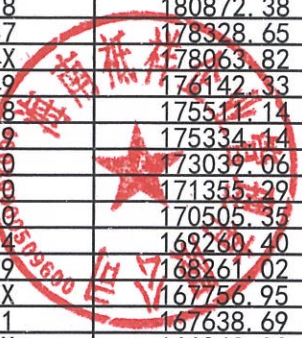

众享汇盈348期资产清单

| 债权合同编号         | 姓名  | 身份证号        | 债权金额(元)   |
|----------------|-----|-------------|-----------|
| *****01002790  | 郭** | *****064811 | 188628.85 |
| *****01014020  | 徐** | *****297272 | 185192.55 |
| *****03013000  | 王** | *****165227 | 182027.47 |
| *****01017900  | 苏** | *****096018 | 180872.38 |
| *****03017930  | 解** | *****040037 | 178328.65 |
| *****03010880  | 路*  | *****17124X | 178063.82 |
| *****01017470  | 何** | *****237749 | 176142.33 |
| *****01013600  | 邓** | *****140828 | 175511.14 |
| *****01014590  | 李** | *****161099 | 175334.14 |
| *****01017890  | 张** | *****174830 | 173039.06 |
| *****01016110  | 邱** | *****140920 | 171355.29 |
| *****02014900  | 邵*  | *****170300 | 170505.35 |
| *****01027240  | 张** | *****197534 | 169260.40 |
| *****01020120  | 姜** | *****170619 | 168261.02 |
| *****03012700  | 王** | *****24917X | 167756.95 |
| *****01050320  | 王** | *****225611 | 167638.69 |
| *****01001160  | 刘*  | *****22541X | 166243.89 |
| *****01027300  | 慕** | *****297434 | 165622.54 |
| *****01012280  | 黄*  | *****17471X | 165150.55 |
| *****02032160  | 杨** | *****281613 | 164652.84 |
| *****02018760  | 马** | *****212011 | 163910.94 |
| *****01030880  | 刘*  | *****122332 | 163545.72 |
| *****02012810  | 王** | *****040259 | 162314.42 |
| *****02016270  | 赵** | *****121337 | 161827.49 |
| *****01001450  | 袁** | *****22002X | 161817.49 |
| *****01021740  | 李** | *****197138 | 161490.80 |
| *****01035760  | 梁** | *****121016 | 161185.21 |
| *****02011900  | 葛** | *****091217 | 161054.10 |
| *****03014260  | 潘** | *****154930 | 160956.60 |
| *****03019990  | 李** | *****227310 | 160827.55 |
| *****02014670  | 夏** | *****125481 | 160473.40 |
| *****01026630  | 姜** | *****026414 | 160376.94 |
| *****01014040  | 廖** | *****301213 | 159856.34 |
| *****01029380  | 安** | *****126058 | 159564.87 |
| *****03018120  | 曾** | *****114518 | 158138.44 |
| *****01010100  | 陆** | *****020812 | 157973.81 |
| *****01016140  | 吴** | *****041946 | 157238.47 |
| *****01026090  | 乔** | *****064573 | 157192.19 |
| *****02041290  | 陈** | *****075296 | 156938.29 |
| *****01020230  | 李** | *****200316 | 156246.02 |
| *****01019520  | 李** | *****066006 | 156111.14 |
| *****01014860  | 李** | *****020670 | 155855.74 |
| *****01021130  | 张** | *****111427 | 155430.27 |
| *****01026300  | 张** | *****055554 | 154764.61 |
| *****01022250  | 王** | *****051111 | 154235.41 |
| *****01012710  | 贺** | *****152723 | 153545.56 |
| *****03019030  | 秦** | *****285011 | 151846.28 |
| *****01038770  | 杜** | *****205016 | 151682.46 |
| *****010203710 | 李** | *****033326 | 151104.15 |
| *****01016160  | 罗** | *****281689 | 150753.84 |
| *****01023120  | 康** | *****074051 | 150750.31 |
| *****01015670  | 于*  | *****200235 | 150352.60 |
| *****01018430  | 梁** | *****120021 | 150185.32 |
| *****01032590  | 梁** | *****190513 | 149693.28 |
| *****02040780  | 张** | *****147019 | 149519.51 |
| *****04030660  | 陈** | *****202719 | 149312.79 |
| *****01010440  | 周** | *****160014 | 148617.61 |
| *****01013510  | 孟** | *****101633 | 148604.97 |
| *****02013130  | 黄** | *****14123X | 148588.13 |
| *****01019680  | 于** | *****276294 | 148046.08 |
| *****04024200  | 廖** | *****300025 | 147809.41 |
| *****01015370  | 林** | *****290815 | 147572.45 |
| *****01035620  | 陈** | *****284127 | 147258.07 |
| *****01025380  | 魏** | *****166419 | 147052.21 |
| *****01013410  | 侯** | *****13083X | 146874.16 |
| *****01014220  | 袁** | *****161419 | 145178.19 |
| *****01028660  | 郑** | *****010311 | 144456.16 |
| *****05021350  | 赵** | *****205941 | 144420.59 |
| *****01023800  | 陈** | *****267552 | 144337.87 |
| *****02018080  | 王** | *****020310 | 144173.85 |
| *****01013190  | 王** | *****200010 | 143431.92 |
| *****01025120  | 何*  | *****077045 | 143219.35 |
| *****01029990  | 赵** | *****021539 | 142572.09 |
| *****01019780  | 徐** | *****140351 | 142214.70 |
| *****03012840  | 陈** | *****241538 | 141679.01 |
| *****01021600  | 李** | *****018969 | 141462.30 |
| *****01012920  | 程** | *****113034 | 141237.47 |
| *****01041990  | 朱** | *****097677 | 140867.51 |
| *****01020500  | 朱** | *****192018 | 140656.78 |
| *****01034420  | 陈** | *****223027 | 140382.47 |