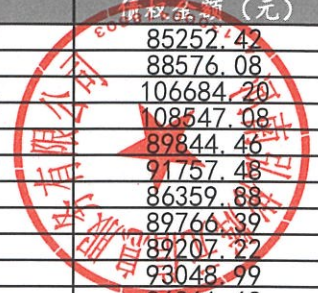

众享浩盈96期资产清单

| 债权合同编号 | 姓名 | 身份证号 | 债权金额(元) |
|---------------|-----|-------------|-----------|
| *****03044430 | 潘** | *****180511 | 85252.42 |
| *****01075750 | 张** | *****293821 | 88576.08 |
| *****45002340 | 时** | *****030024 | 106684.20 |
| *****02014100 | 郑** | *****251617 | 108547.08 |
| *****01007090 | 冯** | *****251711 | 89844.46 |
| *****03044850 | 农** | *****300037 | 91757.48 |
| *****03080930 | 叶** | *****250310 | 86359.88 |
| *****01061750 | 蔡** | *****234915 | 89766.39 |
| *****01074100 | 李** | *****170522 | 89207.22 |
| *****01047080 | 王** | *****180618 | 93048.99 |
| *****01046930 | 周** | *****302413 | 86361.68 |
| *****02071660 | 姬** | *****025516 | 115755.25 |
| *****04013480 | 李** | *****050426 | 87449.65 |
| *****02040290 | 万** | *****19173X | 85006.59 |
| *****02006000 | 王** | *****057510 | 92956.55 |
| *****02055520 | 裴** | *****273913 | 110109.95 |
| *****01019760 | 阳** | *****181129 | 88894.74 |
| *****02040710 | 马** | *****250547 | 88101.65 |
| *****06055430 | 周** | *****120265 | 88006.65 |
| *****11031620 | 周** | *****285530 | 87961.77 |
| *****41006410 | 杨** | *****30007X | 85813.39 |
| *****01055320 | 朱** | *****258517 | 85819.40 |
| *****47005570 | 李** | *****212021 | 85641.09 |
| *****63000550 | 韩** | *****221211 | 107491.84 |
| *****05060540 | 俞** | *****021611 | 89393.55 |
| *****02112370 | 邹** | *****19162X | 112066.85 |
| *****02067680 | 战** | *****270313 | 111690.00 |
| *****02049650 | 李** | *****205497 | 92424.29 |
| *****01083270 | 邹** | *****090015 | 96592.05 |
| *****05079570 | 廖** | *****101449 | 121665.93 |
| *****01064720 | 朱** | *****274917 | 118856.62 |
| *****03076340 | 王** | *****129819 | 123470.15 |
| *****43018910 | 杨** | *****050031 | 93907.04 |
| *****02052730 | 胡** | *****073531 | 117319.41 |
| *****68009540 | 张** | *****183419 | 122041.06 |
| *****01023180 | 程** | *****031214 | 116545.52 |
| *****01111690 | 邓** | *****064749 | 91316.62 |
| *****01076710 | 冯** | *****014981 | 119821.82 |
| *****02092360 | 张** | *****172378 | 123490.05 |
| *****01061090 | 吴** | *****284410 | 123110.51 |
| *****41017000 | 顿** | *****082030 | 92297.40 |
| *****03115230 | 王** | *****300419 | 120653.84 |
| *****01100180 | 郑** | *****106511 | 91283.05 |
| *****03011250 | 江** | *****270213 | 91074.19 |
| *****01048150 | 曾** | *****050710 | 96308.80 |
| *****06080530 | 陈** | *****105435 | 98482.94 |
| *****01020850 | 王** | *****253146 | 275685.18 |
| *****03017660 | 钟** | *****016352 | 275856.59 |
| *****01014680 | 徐** | *****267758 | 274184.62 |
| *****44014260 | 徐** | *****252415 | 121652.56 |
| *****01068680 | 谭** | *****130539 | 96841.65 |
| *****02016640 | 林** | *****115131 | 270700.42 |
| *****01034400 | 俞** | *****142412 | 270623.31 |
| *****01016650 | 徐** | *****191968 | 268272.59 |
| *****02013530 | 周** | *****061035 | 265624.28 |
| *****02015480 | 梁** | *****246111 | 265657.01 |
| *****02013400 | 钱** | *****251437 | 240994.60 |
| *****01025130 | 王** | *****031874 | 265526.58 |
| *****01020930 | 卢** | *****073710 | 265715.12 |
| *****02020660 | 严** | *****070028 | 265586.24 |
| *****01034310 | 刘** | *****25167X | 265302.88 |
| *****01012020 | 黄** | *****027111 | 265446.21 |
| *****01020650 | 唐** | *****201523 | 265325.35 |
| *****01020270 | 陈** | *****066012 | 261165.73 |
| *****02017790 | 刘** | *****171525 | 260200.30 |
| *****01025250 | 徐** | *****02061X | 260436.62 |
| *****01024280 | 张** | *****267478 | 260376.91 |
| *****01025610 | 李** | *****052031 | 259768.16 |
| *****01013820 | 黄** | *****212215 | 260309.42 |
| *****02018420 | 郑** | *****190923 | 260403.78 |
| *****04018590 | 陈** | *****215658 | 258430.99 |
| *****01022130 | 程** | *****080431 | 260540.06 |
| *****02024450 | 翁** | *****288359 | 260289.68 |
| *****02024270 | 冯** | *****234027 | 291340.40 |
| *****02015040 | 程** | *****116571 | 260454.38 |
| *****01029890 | 李** | *****250527 | 280092.92 |
| *****01021110 | 梁** | *****075954 | 260397.80 |
| *****01016300 | 林** | *****242534 | 253464.32 |
| *****01022570 | 程** | *****295412 | 254803.73 |
| *****01017310 | 余** | *****070444 | 284387.76 |