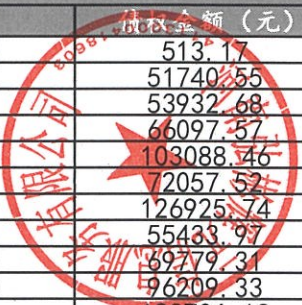

众享汇盈214期资产清单

债权合同编号	姓名	身份证号	债权金额(元)
*****06034360	杨**	*****234423	513.17
*****01035860	王**	*****082814	51740.55
*****01022060	王**	*****10005X	53932.68
*****01035870	段**	*****153534	66097.57
*****01044070	吕*	*****201830	103088.46
*****01041940	王*	*****060011	72057.52
*****01083250	代*	*****238219	126925.74
*****01053130	史**	*****035415	55483.97
*****04066550	杨**	*****073190	89779.31
*****01040910	刘*	*****030016	96209.33
*****03056150	顾**	*****220874	123706.18
*****01038780	杨*	*****046679	103088.46
*****01033140	高*	*****063518	123706.18
*****02052110	崔*	*****133034	61852.17
*****01052020	杨*	*****181027	58958.15
*****03029030	曲**	*****270032	61852.17
*****01031940	翟**	*****25561X	138564.21
*****04050710	周**	*****124530	82470.56
*****02043510	李**	*****013513	51730.95
*****04050890	邹**	*****016639	115451.45
*****01043930	董*	*****067759	74793.07
*****01038170	姜**	*****150019	134015.14
*****01033120	游**	*****251310	99648.93
*****02031260	王**	*****143817	103088.46
*****04034390	李*	*****02395X	103088.46
*****01050770	李*	*****113016	79685.83
*****02048980	吴**	*****098158	53597.59
*****03004160	张**	*****202174	51505.42
*****04023330	谭**	*****052015	68674.85
*****01043770	秦*	*****053212	76822.22
*****01044830	韦*	*****216218	71390.15
*****01034680	韩**	*****116615	61852.17
*****01050150	陈**	*****165132	123706.18
*****02055710	周**	*****102979	53525.63
*****01040920	何**	*****150033	134015.14
*****01049950	张**	*****011017	61852.17
*****02043600	张**	*****117017	61852.17
*****02026340	李**	*****292214	121772.80
*****01048210	许**	*****24543X	103088.46
*****01043840	王**	*****085035	83492.87
*****01032740	张**	*****065275	88309.87
*****02059240	王**	*****020538	141295.91
*****07018430	包**	*****101232	61638.21
*****01053750	刘**	*****131038	61852.17
*****02050770	王*	*****227813	103088.46
*****02054930	张**	*****085478	84704.37
*****01045790	宋**	*****022040	72727.00
*****04016530	王**	*****203220	51505.42
*****01039750	李*	*****200010	63731.45
*****01042330	高**	*****246568	88309.87
*****02009020	刘**	*****151213	68674.85
*****03030820	郭**	*****19037X	83113.86
*****01039790	丁**	*****221213	99648.93
*****01040310	张**	*****21403X	82470.56
*****01038850	张**	*****111019	110198.11
*****01051790	涂**	*****054779	80239.23
*****04050960	周**	*****205454	92779.51
*****01051650	褚**	*****110717	72727.00
*****01004530	刘**	*****510150	53932.68
*****01004500	施*	*****261638	72161.76
*****04050940	高**	*****110033	92779.51
*****02043430	赵**	*****152357	103088.46
*****04021590	蔡**	*****044868	103088.46
*****07033840	姜**	*****271630	55661.19
*****07033770	闫**	*****163819	85890.81
*****05028980	赖**	*****244054	71483.62
*****05020440	王**	*****063910	54062.69
*****02052050	徐**	*****135714	82492.88
*****02040470	蒋**	*****191226	76988.40
*****02018010	董**	*****092618	61869.66
*****02052160	张**	*****202519	83764.53
*****01028820	龙**	*****284639	103116.38
*****03014670	陈**	*****073613	72181.31
*****01046620	杨**	*****130612	113427.96
*****05029080	周**	*****171020	64398.62
*****01026620	柳**	*****218512	77322.62
*****02045960	黄**	*****203034	92804.74
*****01045850	黄**	*****110553	61869.66
*****02038800	冯**	*****050663	130437.06
*****01038730	唐*	*****302217	103116.38