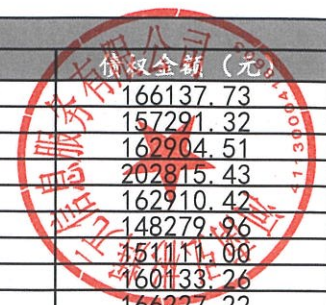

众享浩盈101期资产清单

债权合同编号	姓名	身份证号	债权金额(元)
*****03058060	王*	*****220319	166137.73
*****02069450	陈**	*****15302X	157291.32
*****03073220	张**	*****020613	162904.51
*****04050130	崔**	*****254049	202815.43
*****01010780	苗**	*****042017	162910.42
*****01121430	侯**	*****061427	148279.96
*****03045300	陆**	*****285543	151111.00
*****03018550	郭*	*****030027	160133.26
*****08061480	黄*	*****055023	166227.22
*****01063560	官**	*****281342	99011.01
*****01010700	包**	*****066625	166245.32
*****01066850	蒋**	*****015617	146668.75
*****35005510	贾*	*****120060	165358.82
*****32004710	王*	*****070011	151194.27
*****01062830	黄**	*****272027	154227.42
*****01052200	李*	*****127924	159334.78
*****02072760	曹**	*****05171X	148812.48
*****01056130	林**	*****240016	159591.23
*****37007650	李**	*****262941	143875.46
*****01060320	曹**	*****040573	166629.92
*****01068780	覃**	*****010329	163214.82
*****01052400	邓**	*****010333	165403.08
*****01048940	李**	*****25042X	143234.46
*****01052380	雷**	*****111157	162462.63
*****08066600	安**	*****230816	166386.16
*****04038020	张*	*****013618	150915.23
*****01078320	王**	*****24111X	162555.45
*****01066440	黄**	*****011724	158872.43
*****25011540	龙**	*****241928	163365.29
*****02076660	喻**	*****085614	154591.82
*****01054230	潘*	*****30087X	150931.70
*****01007630	欧***	*****072025	142159.31
*****31007820	张*	*****194839	144977.62
*****01057220	崔**	*****171774	151513.16
*****22010020	周**	*****154436	168484.55
*****01064570	侯**	*****090322	147463.65
*****01049330	包**	*****100085	150282.18
*****58001290	孙**	*****093723	179575.13
*****04051560	王**	*****090116	95706.44
*****03064890	陈*	*****090013	165902.72
*****01046230	李**	*****180037	164811.25
*****59003360	马*	*****090033	148986.11
*****01029090	徐**	*****131479	174063.38
*****01023670	蒋**	*****01623X	173952.33
*****02061350	周**	*****038916	159877.71
*****01060710	陈*	*****050037	167899.41
*****04092360	周**	*****090670	167969.17
*****01040580	何**	*****225535	140683.69
*****01069570	卢*	*****123712	153907.11
*****70000070	曾*	*****231226	166082.58
*****04013010	周**	*****185512	180205.89
*****03048020	盛**	*****313710	90995.41
*****02039070	张**	*****282140	168440.80
*****76001600	张**	*****204497	163713.34
*****01035120	张*	*****14292X	167124.28
*****14023130	周**	*****012252	155246.96
*****01071430	符**	*****307270	165967.35
*****73001570	丁**	*****110415	143538.64
*****37010580	沙*	*****259036	143538.64
*****38007500	黄**	*****023013	159059.91
*****39008370	陈**	*****191822	167188.09
*****08011930	郭**	*****290423	155590.02
*****01129410	马**	*****280012	166198.97
*****10033490	李*	*****067411	162656.74
*****01127340	许**	*****293357	160598.58
*****03028980	魏**	*****012478	166445.56
*****01071320	李**	*****061512	140304.92
*****55006690	马**	*****210020	148210.06
*****02011050	李**	*****130013	163502.89
*****01072440	陈**	*****030021	158085.87
*****01043950	王*	*****05361X	143585.28
*****02060570	林**	*****244718	156047.92
*****63002110	王*	*****308823	163157.90
*****02056900	米**	*****195229	92433.64
*****03079400	张**	*****010017	96402.70
*****02065420	康**	*****043051	152773.36
*****79002340	申**	*****125210	166247.89
*****02056740	刘*	*****06411X	97452.39
*****43011650	秦**	*****02002X	164753.78
*****01057470	赵*	*****220020	159910.18