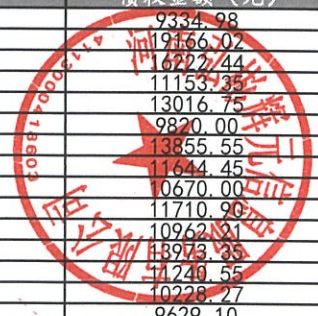

众享汇鑫81期资产清单

债权合同编号	姓名	身份证号	债权金额(元)
*****13016540	穆**	*****195116	9334.98
*****01004510	陈**	*****143706	19156.02
*****01000760	李**	*****04635X	16222.44
*****01051880	温**	*****288234	11153.35
*****07006600	陈**	*****160129	13016.75
*****01046700	钟**	*****011610	9820.00
*****02054020	杨**	*****250722	13855.55
*****03007950	李**	*****010032	11644.45
*****02045670	周**	*****182498	10670.00
*****03041070	冯**	*****181822	11710.90
*****01059990	缪**	*****281794	10962.01
*****01038290	杨**	*****020716	18973.35
*****02032360	段**	*****106035	71240.55
*****02045970	潘**	*****275420	10228.27
*****01038840	陈**	*****142518	9629.10
*****21002280	林**	*****200924	13973.35
*****23002900	郑**	*****100018	13000.35
*****02073940	赵**	*****245040	13605.00
*****02074200	张**	*****104034	13093.35
*****01045440	郑**	*****09003X	12348.80
*****01028610	王**	*****260133	13256.65
*****01037320	李**	*****016214	12644.45
*****08012980	任**	*****201231	12933.35
*****08058690	李**	*****17360X	12391.55
*****02028310	刘**	*****229429	9820.00
*****03022220	贺**	*****255037	9820.00
*****01075280	张**	*****210074	12933.35
*****01064800	王**	*****316230	11683.51
*****01032870	李**	*****130628	12395.65
*****02100790	杨**	*****082413	13373.35
*****04002550	王**	*****163015	13552.73
*****01091070	王**	*****052737	11144.34
*****06055470	陈**	*****280633	10101.77
*****02020750	段**	*****104233	11640.00
*****03001760	李**	*****216025	12257.05
*****01025500	刘**	*****050356	12933.35
*****01016340	刘**	*****271533	9666.20
*****02041070	杨**	*****080917	12333.35
*****13000890	柳**	*****133319	10476.71
*****01066060	高**	*****125424	12818.65
*****01042750	王**	*****190051	12933.35
*****02017690	陆**	*****089172	9614.36
*****01033760	何**	*****197617	12933.35
*****01047900	曾**	*****042028	13675.65
*****08055430	杨**	*****274015	13373.35
*****02026680	周**	*****030732	11575.96
*****01065580	蔡**	*****281217	12893.35
*****01057900	刘**	*****070027	13012.20
*****01040820	计**	*****205424	10315.55
*****01055640	高**	*****310915	13394.45
*****01051810	林**	*****270317	13973.35
*****01043910	徐**	*****222321	10120.00
*****01046540	丁**	*****030011	11178.89
*****01072550	魏**	*****206015	11734.66
*****01095630	赵**	*****070016	11498.36
*****01026530	李**	*****084512	11716.65
*****01065420	董**	*****290518	10178.96
*****03014600	黄**	*****064053	9568.40
*****01065670	周**	*****186046	10483.35
*****01085800	刘**	*****090516	10689.89
*****02063530	钟**	*****294416	9670.00
*****01049400	陈**	*****191165	10115.55
*****01026170	伍**	*****086405	13903.35
*****011006890	潘**	*****121545	12644.45
*****01009630	郭**	*****250534	12399.07
*****02035590	班**	*****021070	11249.10
*****02034770	王**	*****301510	11644.45
*****01024040	钟**	*****276697	13253.64
*****01061740	吴**	*****204010	12849.62
*****03087890	袁**	*****065327	9670.00
*****04080090	熊**	*****296438	13373.35
*****03035050	黄**	*****205046	13656.00
*****01054210	王**	*****180314	11604.00
*****08052290	陈**	*****202732	12644.45
*****01009470	李**	*****135717	11640.00
*****01030120	邝**	*****220040	10791.65
*****01049770	翁**	*****074810	9250.00
*****01039700	陆**	*****03272X	12815.93
*****01045110	李**	*****160055	11116.44
*****03013630	何**	*****05851X	8633.35
*****03029930	曹**	*****05507X	12933.35
*****02024330	刘**	*****195054	12644.45
*****02018810	郝**	*****250036	11640.00
*****02023800	何**	*****290458	13349.37
*****01059450	李**	*****042017	10115.55
*****02016120	许**	*****250955	9000.00
*****04030220	洪**	*****170286	13659.61
*****05023540	闫**	*****117883	12933.35
*****04028230	周**	*****070720	12306.74
*****02034680	徐**	*****072716	12933.35
*****01042960	陈**	*****111018	11124.81
*****01046570	任**	*****230514	9678.20
*****02014390	陈**	*****075196	12808.90
*****01092410	马**	*****260037	10115.55
*****01013510	肖**	*****213246	11640.00
*****05001710	范**	*****202040	11644.34
*****02034130	高**	*****105019	12333.35
*****02058940	朱**	*****273459	12827.50
*****01053960	刘**	*****106031	9670.00
*****01023470	胡**	*****216619	13902.41