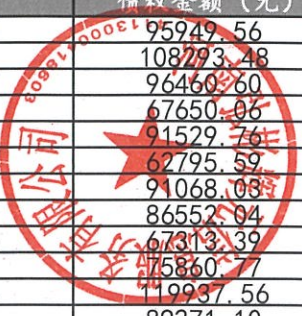

众享汇盈217期资产清单

债权合同编号	姓名	身份证号	债权金额(元)
*****02012620	邵**	*****074058	95949.56
*****02029820	郭**	*****313122	108793.48
*****01012520	许**	*****173617	96460.80
*****01019120	杜**	*****173759	67650.06
*****01020290	宋**	*****229597	91529.76
*****04011150	戈**	*****252831	62795.59
*****01028640	梁**	*****070910	91068.08
*****01028370	孔**	*****280017	86552.04
*****01020250	田**	*****235314	67313.39
*****01027600	郭**	*****214015	75860.77
*****01013660	沈**	*****211024	119937.56
*****01014530	杨**	*****106713	89271.10
*****04014390	梁**	*****307139	63249.57
*****01063210	申**	*****28003X	109202.66
*****01024510	李**	*****150015	75077.36
*****02028270	刘**	*****18531X	90203.23
*****02025160	吴**	*****066510	108908.66
*****01023960	王**	*****26304X	105605.36
*****01023110	华**	*****103745	111486.58
*****01010280	柯*	*****140974	61089.03
*****01036260	黄**	*****137735	112844.55
*****01012180	赵**	*****104415	59845.23
*****01020480	别**	*****21281X	98247.50
*****02025000	马**	*****250866	111911.85
*****02027110	林**	*****314670	90430.01
*****01027580	叶**	*****104046	62123.54
*****02023900	许**	*****301017	80674.02
*****01023390	杜**	*****05277X	116716.14
*****02019160	张**	*****186815	69985.82
*****01011800	陆**	*****27196X	78729.93
*****05020700	孔**	*****051423	120742.92
*****01025840	李**	*****125710	111163.83
*****01016510	刘**	*****162051	70924.21
*****01025680	刘**	*****031224	116366.62
*****01020500	冯**	*****231215	120867.42
*****01032480	陈**	*****162013	92321.73
*****02018740	张**	*****060057	97334.96
*****01018170	王**	*****162225	115260.57
*****01032480	林**	*****274052	54625.76
*****02010120	陈**	*****01681X	86269.29
*****02015600	梁**	*****212739	100544.67
*****02010010	徐**	*****223448	118078.36
*****01017100	朱**	*****218047	116636.21
*****01029280	王**	*****030970	86184.44
*****01025050	罗**	*****09551X	114744.45
*****01010540	郭**	*****27001X	118144.44
*****01016580	冀**	*****100566	80923.84
*****01011180	李**	*****203842	65442.23
*****01026440	王**	*****072510	107812.09
*****01022280	李**	*****280147	81206.70
*****02024640	郑**	*****241328	69757.25
*****01016090	张**	*****101212	112737.51
*****02028930	刘**	*****201017	99845.51
*****03011920	吕**	*****087635	56639.75
*****01029670	陈**	*****265550	112318.86
*****01020180	胡**	*****201014	67663.83
*****01021160	向**	*****224716	93208.14
*****01040360	罗**	*****260212	65274.49
*****01023180	邓**	*****304025	116448.07
*****03016190	黎**	*****02116X	79857.17
*****02010480	解**	*****205456	94012.56
*****03016110	朱**	*****105028	78622.57
*****03015920	王**	*****274047	94489.71
*****01014120	闫**	*****200262	116732.01
*****01011900	周**	*****050216	88472.64
*****02014750	郭**	*****156725	116444.04
*****01020510	高**	*****140056	61998.79
*****03015240	郭**	*****090819	113498.73
*****02023000	王**	*****265535	95547.02
*****02038090	罗**	*****222110	120510.20
*****01046800	温**	*****015636	56407.56
*****01024770	曾**	*****085037	110087.86
*****02012140	胡**	*****066112	94867.25
*****02024540	李**	*****201012	66177.32
*****01021830	尹**	*****120095	108059.83
*****03016540	王**	*****157778	66596.75
*****02016010	刘**	*****044812	118530.47
*****02028190	战**	*****182933	122390.23
*****01022040	林**	*****260512	111477.17
*****06016470	毛**	*****076022	109603.27