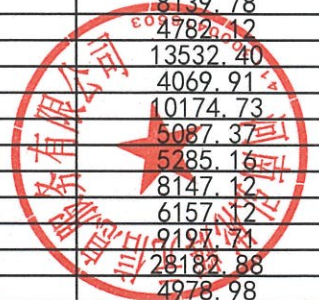

*****403874-1	杨*	*****042129	6691.99
*****401854-1	贾**	*****035014	18531.67
*****936392-1	林*	*****122825	5147.68
*****803027-1	朱**	*****225174	3603.38
*****719752-1	刘**	*****175147	3789.69
*****841772-1	李**	*****150149	9646.48
*****854307-1	梁**	*****113824	4690.67
*****931469-1	柴**	*****200020	9646.48
*****924819-1	欧***	*****280919	8957.43
*****734342-1	卢**	*****102525	3445.17
*****404032-1	陈*	*****297238	7579.38
*****532610-1	马**	*****155238	3941.42
*****212714-1	周**	*****112927	5147.14
*****807051-1	于**	*****055419	13091.64
*****140948-1	张**	*****10171X	7232.75
*****722493-1	黄**	*****046219	2067.10
*****457881-1	刘**	*****051217	10335.49
*****129139-1	史**	*****090417	7974.12
*****935675-1	韩*	*****290044	10335.49
*****749252-1	田*	*****133166	8957.43
*****540180-1	赵*	*****25003X	11257.57
*****813886-1	李**	*****142023	11024.53
*****049525-1	武**	*****058877	8443.18
*****343110-1	张*	*****18081X	10335.49
*****922711-1	李*	*****171611	11369.04
*****126354-1	张*	*****291424	4961.06
*****026834-1	陈*	*****016379	13780.67
*****005275-1	李**	*****225612	1767.68
*****023502-1	吴**	*****145519	8058.67
*****354827-1	毛**	*****317512	8957.43
*****714196-1	李**	*****064810	7579.38
*****032690-1	于**	*****115611	3100.65
*****510659-1	杨*	*****181018	5722.60
*****621360-1	张**	*****041313	8957.43
*****158890-1	朱**	*****21341X	7234.86
*****122407-1	郭*	*****211547	3376.26
*****221964-1	孟**	*****193211	13602.90
*****352458-1	张**	*****125564	2599.56
*****549699-1	吕**	*****045011	3009.07
*****030949-1	李**	*****094536	7579.38
*****149233-1	曲*	*****034022	4221.59
*****337524-1	吴**	*****244239	5628.80
*****913531-1	袁**	*****100755	6097.86
*****940880-1	杨*	*****12434X	9381.31
*****659474-1	周*	*****210424	13780.67
*****225542-1	李**	*****011222	6201.30
*****333558-1	杜*	*****110755	6890.33
*****126303-1	赵*	*****148719	3662.90
*****831563-1	张*	*****025513	14244.64
*****856505-1	李**	*****070618	18314.52
*****620131-1	马*	*****124577	14244.64
*****310826-1	郭*	*****027530	16279.58
*****105849-1	刘**	*****024025	3357.66
*****309400-1	童**	*****060412	18314.52
*****258981-1	兰**	*****277345	5901.36
*****350408-1	石**	*****290214	4069.91
*****756226-1	梁**	*****186247	9869.50
*****426483-1	朱**	*****073457	6715.32
*****728424-1	唐**	*****160575	13227.17
*****428150-1	王**	*****184033	1701.89
*****440655-1	吕**	*****106033	18212.77
*****702819-1	冯*	*****254519	11700.96
*****308796-1	高*	*****170639	5901.36
*****641763-1	金*	*****19519X	23605.39
*****432645-1	谭**	*****16501X	6918.83
*****453390-1	马**	*****141873	4069.91
*****119734-1	嵇**	*****194511	4782.12
*****542011-1	沈**	*****011394	7430.84
*****220715-1	李**	*****143817	5087.37
*****502336-1	郭*	*****011352	15822.95
*****852083-1	陈**	*****062499	8139.78
*****421486-1	宋**	*****19171X	4782.12
*****617816-1	钟**	*****281853	13532.40
*****848144-1	滕**	*****124637	4069.91
*****352776-1	蒙**	*****04028X	10174.73
*****601823-1	王**	*****095726	5087.37
*****153628-1	李**	*****190518	5285.16
*****529728-1	杨**	*****040316	8147.12
*****659762-1	徐**	*****018724	6157.12
*****033439-1	李**	*****180040	9197.71
*****147729-1	梁**	*****215713	28182.88
*****416332-1	孙**	*****104620	4978.98