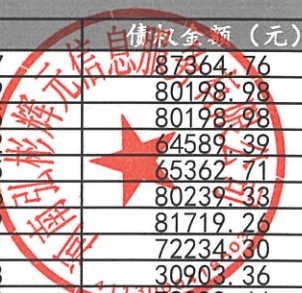

众享浩盈97期资产清单

债权合同编号	姓名	身份证号	自债权金额(元)
*****01043530	钱**	*****154927	87364.76
*****05023370	吕**	*****050749	80198.98
*****01052060	郭**	*****205545	80198.98
*****01052590	夏**	*****198612	64589.39
*****03052070	刘**	*****053025	65362.71
*****02031040	贾**	*****232556	80239.33
*****01061560	杨**	*****251539	81719.26
*****01069180	俞**	*****060111	72234.30
*****04007190	张**	*****040528	30903.36
*****01097070	周**	*****232162	72289.44
*****01039090	刘**	*****190030	69984.33
*****03054470	卢*	*****204319	71880.01
*****02034200	温*	*****29094X	73283.30
*****01051540	崔**	*****131031	65140.73
*****01046610	刘*	*****220035	71898.04
*****01043330	陈**	*****131249	65140.73
*****01053070	张**	*****100572	73297.29
*****04028380	翁**	*****140024	65239.30
*****01057430	花**	*****220014	80102.46
*****03020440	方*	*****113549	82746.39
*****05048790	李**	*****170610	71392.75
*****03038330	杨**	*****014029	80161.72
*****01012110	何*	*****080058	80161.72
*****01060760	李**	*****311018	68925.37
*****01059660	张**	*****163058	82089.61
*****01035550	白*	*****070020	81370.27
*****09035190	万**	*****020931	83994.07
*****01050430	许**	*****041544	71900.89
*****01035740	吴**	*****060019	85402.28
*****01009230	洪*	*****080032	78995.28
*****01051390	陈**	*****070022	71495.84
*****02063400	李**	*****151523	81086.66
*****01049560	柴**	*****202511	43604.61
*****06035580	陈**	*****016313	64069.91
*****01031070	黄**	*****220419	79005.87
*****01038170	周**	*****283516	69288.27
*****01038200	李**	*****282525	71597.74
*****01097450	张**	*****247318	79051.33
*****02035520	马**	*****273616	71633.28
*****03027080	卢**	*****270215	67326.01
*****01028400	陈*	*****192066	81208.22
*****01011550	段**	*****080630	71263.61
*****01097850	文**	*****245299	68995.45
*****02051150	杨*	*****10071X	79163.46
*****01051820	王**	*****290016	79218.75
*****02027860	李**	*****160013	71296.91
*****01055530	张**	*****245918	67182.96
*****01049350	付**	*****273280	80958.21
*****02039600	徐**	*****240046	77722.85
*****02030300	吴**	*****300047	71366.22
*****03057720	袁**	*****279498	71366.22
*****02045940	钟*	*****061512	69113.31
*****03033920	冯*	*****210270	76478.68
*****07044060	姜*	*****090510	72889.92
*****04075600	杨*	*****154537	69130.03
*****01057910	刘**	*****193810	81314.58
*****01002370	王*	*****260013	68533.94
*****02053160	颜*	*****145438	79265.34
*****02050850	潘**	*****093514	69871.14
*****01070850	郁**	*****300710	85947.02
*****02030700	王**	*****291529	85947.02
*****01057440	安*	*****084020	78911.72
*****02030920	苏**	*****18282X	64423.10
*****01052790	姚**	*****194417	85786.18
*****01044730	鲁**	*****25002X	69961.83
*****05036650	姜*	*****08558X	66202.14
*****02030930	陈**	*****290210	68840.06
*****01039560	公**	*****180312	70718.79
*****01056270	温**	*****256099	71155.54
*****01031690	肖**	*****140510	79120.30
*****03059140	蒋*	*****306226	86176.08
*****02049200	肖**	*****18258X	81047.32
*****01001630	刘**	*****020067	87053.73
*****01046440	王**	*****090451	86219.24
*****02063040	赖**	*****050866	80428.27
*****01046520	郝**	*****100621	68506.01
*****01103750	曾**	*****160533	68506.01
*****04029240	张**	*****110341	85692.61
*****01033700	吕**	*****182684	82992.93
*****01052630	蒋*	*****230417	78712.77