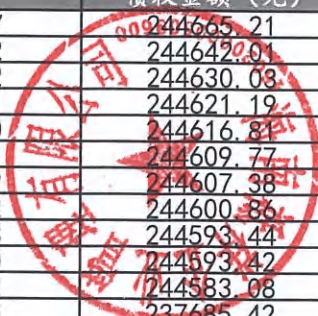

众享淳盈550期资产清单

债权合同编号	姓名	身份证号	债权金额(元)
*****01054920	尚**	*****190837	244665.21
*****01010500	陆**	*****104892	244642.01
*****01017240	边*	*****066692	244630.03
*****01040550	张*	*****150501	244621.19
*****01012500	邓**	*****272910	244616.81
*****01013010	张**	*****040731	244609.77
*****03010970	谢**	*****214119	244607.38
*****01014820	李*	*****095352	244600.86
*****01012480	李**	*****232518	244593.44
*****01014180	王**	*****071110	244593.42
*****01011810	王**	*****211612	244583.08
*****02011840	居**	*****275028	237685.42
*****01001880	刘*	*****014773	226647.14
*****01025420	郭*	*****110886	216617.42
*****02014910	邢**	*****096477	214266.16
*****02011530	傅**	*****147965	214081.52
*****02008380	王**	*****122374	214069.50
*****01013630	崔**	*****182719	214047.72
*****01011530	邱**	*****271924	214042.15
*****01010680	赵**	*****297841	214033.64
*****01011330	苗**	*****251231	214028.98
*****01010050	王**	*****241828	214018.53
*****01015550	罗**	*****217679	214016.25
*****01000280	冯*	*****240736	210949.33
*****01011510	王**	*****293713	208944.22
*****01026640	王**	*****054337	207657.26
*****01020560	杨**	*****022746	206941.59
*****01025500	王**	*****024230	206521.71
*****01001330	刘**	*****204639	205551.31
*****01002970	李*	*****062825	205512.19
*****02021060	王**	*****056239	204345.28
*****01015790	王*	*****130097	203407.75
*****01022660	薛**	*****040713	202487.77
*****01028430	申**	*****179017	201676.53
*****01015810	石*	*****113924	199726.09
*****01024470	邓**	*****260690	198871.48
*****01002930	陈**	*****102018	198720.92
*****03012560	毛**	*****099313	198171.48
*****01029510	王**	*****163911	197222.49
*****02041370	江*	*****285585	195736.81
*****02003200	翁**	*****20103X	194209.10
*****01001180	李*	*****198118	194200.52
*****01002070	袁**	*****282719	194184.38
*****01013140	朱**	*****136110	194163.61
*****01018370	吕**	*****080821	191560.11
*****01015780	洪**	*****15101X	191555.31
*****01015990	韦**	*****090019	191544.58
*****05012890	李**	*****092230	191537.40
*****01003420	胡**	*****111112	191533.37
*****02018240	李**	*****075493	191530.06
*****01018880	喜*	*****205417	191525.39
*****02000960	朱**	*****293314	191522.26
*****01018400	仇**	*****166549	191519.81
*****01016040	王**	*****135430	191512.09
*****01000060	王**	*****012912	191130.98
*****02031910	李**	*****090613	190480.37
*****01017130	徐**	*****201513	190371.08
*****02010740	曾**	*****152370	190337.06
*****01013270	梁**	*****224010	190230.15
*****01021000	李**	*****034212	189432.43
*****01014490	寇**	*****214454	188860.51
*****01003140	王**	*****105158	186202.53
*****01016610	张**	*****221620	184746.57
*****02013390	翟**	*****300533	184683.94
*****01015450	薛**	*****052315	183491.98
*****02020510	张**	*****020564	183486.74
*****02018300	于**	*****10041X	183482.58
*****02011050	杨**	*****062019	183477.91
*****01018150	朱**	*****032236	183474.70
*****02010110	张**	*****021815	183472.91
*****01012260	杨**	*****146215	183468.10
*****01013780	徐**	*****081045	183462.66
*****04012130	邹**	*****102056	183453.12
*****01011550	徐*	*****143600	183449.63
*****02010800	蔡**	*****160795	183447.38
*****02011330	黄**	*****141315	183441.91
*****04011780	游*	*****231134	182847.11
*****01020460	徐**	*****072714	181863.84
*****03011120	史**	*****011816	181770.09
*****01027360	柳**	*****184247	180905.69