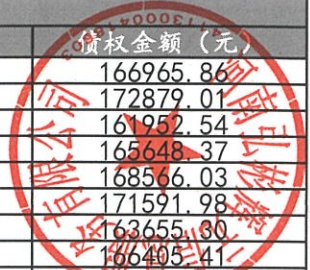

众享汇盈210期资产清单

债权合同编号	姓名	身份证号	债权金额(元)
*****02066150	李**	*****297052	166965.86
*****02021230	徐*	*****180341	172879.01
*****01033200	雒**	*****041541	161952.54
*****01046310	周**	*****051313	165648.37
*****01047560	曹**	*****050015	168566.03
*****01029220	吕**	*****11615X	171591.98
*****01050880	陈**	*****166450	163655.80
*****02067580	曹**	*****18754X	166405.41
*****01029840	龙**	*****306718	164042.58
*****05026100	任**	*****023339	171754.58
*****03027670	杨**	*****244332	92907.99
*****02048230	韦**	*****202716	161130.47
*****01069420	孙*	*****08245X	92803.26
*****02060190	汤**	*****161523	160547.90
*****01003770	李**	*****126011	169224.52
*****01054060	成**	*****050522	167202.48
*****08052820	许**	*****290322	86974.36
*****01051270	侯**	*****055556	91980.88
*****02064850	姚**	*****254832	162680.71
*****01043410	王**	*****070044	90185.47
*****02016280	胥*	*****058189	91304.58
*****01034470	赵**	*****230314	159652.20
*****01053210	朱**	*****074465	85248.07
*****04051090	骆**	*****240322	152109.53
*****02048480	王**	*****03696X	87997.78
*****01039020	林**	*****103852	89489.50
*****02001020	刘*	*****234642	158819.90
*****06000740	安**	*****123912	90765.56
*****06081720	李**	*****28835X	158273.12
*****05020820	禹**	*****06432X	161570.35
*****01056800	童**	*****163033	90592.64
*****01040630	刘**	*****201133	88956.91
*****02098660	李**	*****053925	87163.12
*****01026630	吕*	*****023931	88556.91
*****04083260	徐**	*****250537	156600.84
*****02020090	刘**	*****136013	160460.77
*****10002120	姜*	*****080096	89251.02
*****02054130	殷**	*****136419	89969.54
*****02069780	蔡**	*****134115	84629.77
*****01054070	郑*	*****034039	163123.96
*****05007040	刘**	*****276017	154701.65
*****01043150	夏**	*****142319	87283.50
*****01008200	杨**	*****152031	149438.01
*****01023780	周**	*****18072X	87021.77
*****02057260	辛**	*****21271X	84688.60
*****01015320	李*	*****200815	153384.33
*****01046210	王**	*****172427	86810.63
*****10010110	王**	*****265715	157108.03
*****01018890	郝**	*****045718	153794.74
*****01054570	曾*	*****250816	161707.63
*****01044470	董**	*****102514	147596.72
*****01011380	吴**	*****204818	160810.48
*****01061260	郑*	*****061437	86029.13
*****08058730	陈**	*****245216	85972.80
*****01068350	黄*	*****010036	87483.12
*****02057970	魏*	*****040329	83493.74
*****01060310	姚*	*****24082X	152555.05
*****02056480	黎**	*****046614	86096.63
*****01033200	李**	*****210638	82911.77
*****01051510	管*	*****120341	151967.52
*****05060200	唐**	*****100372	85731.10
*****02073020	张**	*****242490	89192.31
*****02059000	徐**	*****101813	153986.30
*****06064070	林**	*****090335	83945.27
*****01059670	张**	*****140032	158667.69
*****01049010	王**	*****020019	82254.39
*****02081640	岳**	*****051518	156862.80
*****11018340	刘**	*****207522	150114.52
*****54001490	邱**	*****202033	86958.10
*****03084590	徐**	*****208151	87714.65
*****01054880	杜**	*****159813	82590.91
*****01014470	马*	*****223016	156205.95
*****02059030	郑**	*****29050X	157558.86
*****04050620	王**	*****137554	81993.90
*****01066350	陈*	*****251115	149072.11
*****01107190	刘**	*****160036	151288.05
*****01071160	徐**	*****023524	154386.84
*****41000200	刘**	*****227367	156998.36
*****01009090	梁**	*****285024	155450.25
*****02065730	简**	*****121029	149433.22