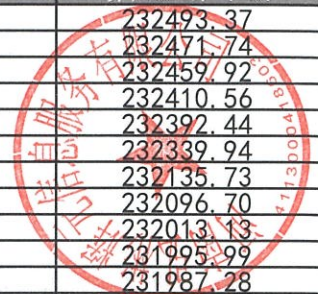

众享淳盈296期资产清单

债权合同编号	姓名	身份证号	债权金额(元)
*****01019980	黄**	*****180026	232493.37
*****01020920	黎**	*****186627	232471.74
*****01017800	卢**	*****15253X	232459.92
*****01020610	涂**	*****012257	232410.56
*****01017940	周**	*****18487X	232392.44
*****01025870	何**	*****164226	232339.94
*****04022350	郑**	*****184937	232135.73
*****01005540	王**	*****021211	232096.70
*****04012830	邹**	*****236216	232013.13
*****01001780	赵**	*****092918	231995.99
*****01005170	董**	*****153714	231987.28
*****01018800	倪**	*****05153X	231968.74
*****02026470	王**	*****027518	231858.56
*****01015690	雍**	*****220737	231834.55
*****01018690	谢**	*****063015	231695.02
*****01017910	邹**	*****278111	231662.60
*****02018520	李**	*****150010	231490.63
*****01020550	候**	*****102725	129421.87
*****77028130	孙**	*****221238	129415.69
*****04035170	王**	*****120416	129408.81
*****01024310	吴**	*****120811	129408.34
*****01019690	李**	*****172124	129396.43
*****01013000	潘**	*****040019	129389.49
*****01010080	蔡**	*****12742X	129386.29
*****01013400	刘**	*****166416	129376.00
*****15104010	王**	*****051919	129364.38
*****55133250	李**	*****03542X	129361.28
*****02022650	牟**	*****233016	129357.28
*****01003640	宋**	*****300218	129357.19
*****01003810	鲍**	*****140652	129356.84
*****01016690	兰**	*****295650	129355.25
*****07075440	杨**	*****233116	129350.03
*****74004010	陶**	*****041535	129348.09
*****01010850	满**	*****025290	129340.22
*****01015700	王**	*****222915	129339.44
*****01010970	李**	*****030435	129339.44
*****01026610	王**	*****15091X	129336.61
*****03001160	王**	*****215816	129330.89
*****01025100	祁**	*****150199	129326.26
*****01021650	危**	*****192613	129322.79
*****01020340	兰**	*****240038	129315.71
*****03014880	朱**	*****200632	129315.40
*****01002530	杨**	*****200314	129310.43
*****01042780	窦**	*****190518	129307.62
*****01011640	熊**	*****151336	129301.18
*****01076800	卢**	*****01568X	129295.35
*****03015230	韩**	*****100016	129292.86
*****01018840	赵**	*****204954	129285.74
*****02000480	汤**	*****227712	129282.97
*****02023920	高**	*****265938	129279.72
*****04012130	俞**	*****15001X	129277.31
*****01000030	李**	*****183319	129277.15
*****03015030	胡**	*****164115	129272.94
*****01013470	李**	*****130813	129254.97
*****80113840	郭**	*****010770	129247.99
*****01039150	李**	*****092477	129238.82
*****01012590	李**	*****081814	129234.63
*****01042580	熊**	*****284014	129233.75
*****01001660	温**	*****102115	129225.12
*****02034820	张**	*****180714	129213.43
*****03011560	余**	*****202331	129208.23
*****01062170	闫**	*****200082	129204.51
*****01040650	周**	*****16362X	129203.27
*****01016030	张**	*****120038	129195.60
*****01022800	郭**	*****081403	129191.67
*****01011260	陈**	*****030621	129190.18
*****01020880	徐**	*****041038	129179.56
*****01000090	李**	*****115015	129177.91
*****01015410	周**	*****062730	129175.61
*****02023180	宿**	*****280019	129173.09
*****01023450	唐**	*****060034	129169.24
*****12078210	吴**	*****12463X	129167.40
*****02028900	丁**	*****245110	129167.00
*****01015240	何**	*****203230	129166.56
*****01035480	于**	*****10025X	129149.88
*****03054200	沈**	*****037279	129128.80
*****02044210	杨**	*****046717	129116.48
*****03010730	徐**	*****013016	129085.58
*****01029980	韩**	*****190613	129083.85
*****01001940	冯**	*****17002X	94284.06