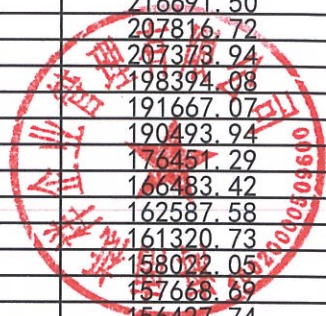

众享淳盈463期资产清单

债权合同编号	姓名	身份证号	债权金额 (元)
*****05011130	单**	*****023034	269590.80
*****01026930	王**	*****103065	241754.35
*****01017820	杨**	*****280033	234294.87
*****01027430	杜**	*****131717	227509.58
*****02024910	李**	*****010238	216691.50
*****01018110	张*	*****041530	207816.72
*****01026900	余*	*****033013	207373.94
*****03024450	姚**	*****054237	198394.08
*****01030900	高**	*****210027	191667.07
*****01019740	陈**	*****031717	190493.94
*****01029620	李**	*****010111	176451.29
*****01031920	李**	*****100078	166483.42
*****01043490	杨**	*****170016	162587.58
*****02015800	李**	*****215854	161320.73
*****01011990	姚**	*****090929	158022.05
*****01085450	李**	*****290614	157668.69
*****01011790	池**	*****051834	156427.74
*****01024080	李**	*****243417	156154.43
*****06023510	谭*	*****251455	155269.10
*****01057530	赵**	*****042340	154311.04
*****01059430	丁*	*****010259	154144.43
*****01051380	王*	*****221714	153431.12
*****31017740	高*	*****120816	152721.09
*****01032570	刘*	*****126019	151880.32
*****01042590	李**	*****091710	151835.47
*****01057390	刘*	*****181957	151823.81
*****04032850	姚**	*****180414	151815.51
*****03014670	郑**	*****184120	151535.54
*****02021000	邓**	*****071754	150848.24
*****04032730	金**	*****303011	149144.45
*****01013960	原**	*****24651X	148994.58
*****01058990	王**	*****280310	148623.47
*****07017630	赵**	*****263026	148316.31
*****07016200	王**	*****077236	148029.67
*****01010790	周**	*****290051	147516.46
*****90144320	熊*	*****015147	147384.69
*****03127710	竹**	*****110012	146497.91
*****01026250	李**	*****281525	144969.72
*****01076220	吴**	*****220077	144746.64
*****41000460	蒋**	*****094312	144359.43
*****03104570	曲**	*****280052	143950.78
*****01150550	辛**	*****091128	143387.63
*****44015850	马**	*****153734	142371.51
*****42024570	杨**	*****087277	141968.31
*****01012170	陈*	*****105118	140218.94
*****67017050	苏**	*****224017	139774.15
*****08000320	李**	*****266334	139249.92
*****82108870	严**	*****26281X	139090.27
*****01058280	谭*	*****212826	138752.20
*****04121260	牟**	*****28421X	138467.72
*****02071890	郭**	*****301487	137280.93
*****07082880	陈*	*****071916	136580.12
*****64015660	郑**	*****120855	135622.59
*****01092510	唐**	*****210025	134851.59
*****02066090	商**	*****014839	134756.18
*****05000350	杨**	*****062374	134048.55
*****02074870	陈*	*****292438	133493.17
*****01064130	辛**	*****042911	133367.59
*****73014070	张**	*****272573	132222.39
*****05079310	丁*	*****01977X	132213.08
*****01030310	李**	*****25322X	131164.09
*****34067170	邓**	*****195716	130650.97
*****84105210	董**	*****183541	130319.41
*****31000490	王**	*****040271	129817.36
*****01063660	孙*	*****161512	129328.77
*****03071290	潘**	*****102449	129327.50
*****01022310	雷**	*****02052X	128346.64
*****01091180	毕**	*****140016	127709.62
*****52013110	刘**	*****268928	127275.20
*****01014710	吴**	*****291622	127042.97
*****77030120	佟*	*****212737	126921.40
*****02084630	姜**	*****020423	126359.86
*****01048180	陈**	*****160018	126301.24
*****02067430	王**	*****171317	126150.15
*****57042320	田**	*****244224	125272.82
*****01090480	赵**	*****064012	124949.01
*****01058800	苏**	*****040348	124263.34
*****02018090	杨*	*****011614	123609.61
*****03024010	李**	*****080040	122966.19
*****01030390	苑**	*****071013	122705.67