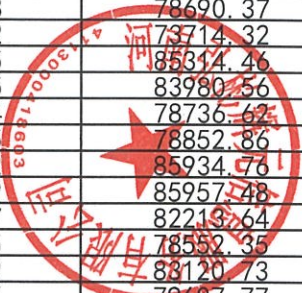

众享汇盈218期资产清单

债权合同编号	姓名	身份证号	债权金额(元)
*****01030170	谭*	*****082018	78690.37
*****01048390	徐*	*****062112	78714.32
*****01057740	韦**	*****101575	85314.46
*****02056530	赖**	*****247015	83980.56
*****02029740	贺**	*****082414	78736.62
*****04017250	池**	*****063515	78852.86
*****06032140	胡**	*****190222	85934.76
*****01033320	乌****	*****150029	85957.48
*****01057060	孙*	*****106637	82213.64
*****02059540	王*	*****180515	78552.35
*****01047320	李*	*****056329	88120.73
*****01052240	王**	*****29161X	79607.77
*****01050130	景**	*****062646	78571.45
*****06043760	张**	*****201030	64388.18
*****01034840	马**	*****01789X	78571.45
*****01053520	黄**	*****227319	78590.73
*****03030090	林**	*****160305	78488.50
*****01040760	武*	*****017740	85712.20
*****01042460	刘**	*****084260	85729.92
*****01054960	王**	*****113539	81796.12
*****01046580	焦**	*****25162X	85733.95
*****02042860	孙**	*****08003X	84733.52
*****01037450	曹**	*****05416X	78553.72
*****01027750	王**	*****063624	85756.40
*****01043200	李**	*****272316	85270.30
*****03058690	唐**	*****101798	85270.30
*****01052790	黄**	*****110813	81393.64
*****02048370	邓**	*****29797X	78730.84
*****01041680	李*	*****183516	85291.92
*****14008290	印**	*****030313	85291.92
*****01009500	边**	*****010636	78730.84
*****01075470	刘*	*****088015	85314.24
*****02047910	胡**	*****172870	81660.22
*****05052420	黎**	*****044213	81723.89
*****01036690	邱**	*****203779	78172.16
*****03036390	王*	*****278482	84979.29
*****01039430	钟**	*****280333	78442.42
*****02036230	周*	*****193997	83692.27
*****01051300	李*	*****03003X	83712.52
*****01046270	魏**	*****102314	85020.71
*****01048730	许**	*****290012	78541.32
*****01050100	龚**	*****130012	78246.85
*****01060730	张**	*****172635	85614.93
*****02034310	卜**	*****043028	85131.01
*****02040540	保*	*****250322	85095.67
*****01078400	梁**	*****270010	84049.13
*****01051430	岑**	*****23491X	82533.00
*****01078380	姚**	*****226337	85153.95
*****02034300	谢**	*****120011	85153.95
*****05022840	李**	*****035078	85617.17
*****01046850	覃**	*****212181	78602.91
*****01048640	周**	*****052626	85221.40
*****01044260	罗**	*****281518	85221.40
*****01096070	张**	*****125357	81897.93
*****01040700	陈**	*****073019	85221.40
*****01056140	王**	*****017411	84807.51
*****02030800	武**	*****025319	84136.16
*****02049230	陈**	*****093611	83944.27
*****01052720	陈**	*****273617	84828.79
*****02025470	程**	*****302613	83557.88
*****04017770	王**	*****201026	84850.80
*****01039430	林**	*****131547	84185.18
*****03009620	湛**	*****259727	78384.12
*****04017790	王**	*****070917	73047.70
*****06033880	王**	*****115019	79149.99
*****01038840	王*	*****010025	84254.58
*****01045160	蓝**	*****055879	84960.28
*****01033100	谭**	*****204257	79773.13
*****01021160	袁*	*****204739	71138.44
*****01043270	李**	*****196535	83763.29
*****01043210	郭**	*****097135	85094.93
*****01038870	蔡**	*****255132	78570.37
*****02039160	黄**	*****090130	83108.79
*****01048680	曹**	*****250013	85117.84
*****02003870	罗**	*****092513	85117.84
*****01045430	吴**	*****090918	78156.64
*****01040650	王**	*****066041	83747.55
*****01043450	尹*	*****270017	84712.73
*****05023490	王**	*****255512	78276.33
*****15008750	蒋**	*****170618	84016.51