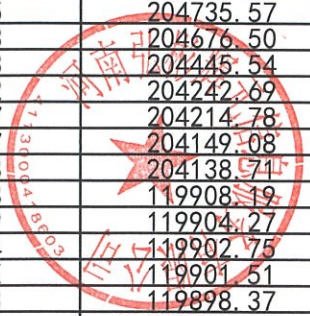

众享浩盈142期资产清单

| 债权合同编号        | 姓名  | 身份证号        | 债权金额(元)    |
|---------------|-----|-------------|------------|
| *****02013470 | 郎*  | *****046115 | 204735.57  |
| *****01032710 | 刘*  | *****130013 | 2044676.50 |
| *****01006200 | 柴** | *****193023 | 2044445.54 |
| *****01044000 | 林*  | *****250662 | 204242.69  |
| *****01025930 | 冯*  | *****253527 | 204214.78  |
| *****01035560 | 江** | *****034217 | 204149.08  |
| *****01017340 | 薛** | *****262018 | 204138.71  |
| *****02041380 | 张** | *****055648 | 119908.19  |
| *****99118500 | 张*  | *****316019 | 119904.27  |
| *****01025530 | 马** | *****173874 | 119902.75  |
| *****07041720 | 张*  | *****03777X | 119901.51  |
| *****06034840 | 钟** | *****216543 | 119898.37  |
| *****03017680 | 张** | *****16251X | 119893.62  |
| *****05056310 | 郭** | *****124845 | 119889.00  |
| *****01013110 | 郭** | *****163722 | 119888.93  |
| *****04043200 | 刘** | *****135223 | 119888.28  |
| *****02012190 | 蒋** | *****171012 | 119887.83  |
| *****01016140 | 李** | *****20282X | 119857.23  |
| *****02057100 | 梁** | *****031016 | 119847.30  |
| *****01064250 | 郭** | *****213113 | 119846.01  |
| *****01045030 | 黄** | *****202645 | 119842.94  |
| *****01036310 | 黄** | *****290017 | 119836.19  |
| *****51031330 | 邓** | *****225115 | 119833.81  |
| *****01113160 | 王** | *****061127 | 119833.54  |
| *****01011160 | 李** | *****182722 | 119825.63  |
| *****02010180 | 陈** | *****043873 | 119822.60  |
| *****01011890 | 李** | *****31285X | 119816.99  |
| *****07060490 | 兰** | *****07497X | 119800.41  |
| *****07042790 | 何** | *****260010 | 119794.62  |
| *****31137560 | 韦** | *****18293X | 119792.29  |
| *****01070570 | 马*  | *****150835 | 119787.65  |
| *****03062520 | 胡** | *****275130 | 119785.06  |
| *****01028800 | 陈** | *****164052 | 119772.78  |
| *****01008580 | 李** | *****021254 | 119772.23  |
| *****28147020 | 刘*  | *****21225X | 119758.18  |
| *****01024190 | 王** | *****104738 | 119753.22  |
| *****01052220 | 张** | *****050616 | 119752.36  |
| *****02044700 | 李*  | *****201071 | 119743.16  |
| *****01015210 | 宋** | *****28031X | 119741.98  |
| *****01029690 | 谢** | *****121519 | 119741.98  |
| *****01021220 | 周** | *****140012 | 119741.98  |
| *****04015690 | 张** | *****062117 | 119741.55  |
| *****01015070 | 王** | *****077074 | 119731.57  |
| *****01015130 | 代** | *****086622 | 119731.57  |
| *****01015190 | 高** | *****02063X | 119731.57  |
| *****01074880 | 陈** | *****051016 | 119731.57  |
| *****02014430 | 杨*  | *****17522X | 119731.57  |
| *****01025820 | 孟** | *****066058 | 119731.57  |
| *****01038410 | 李** | *****01265X | 119731.57  |
| *****01045070 | 吴** | *****22143X | 119730.62  |
| *****01035240 | 曹** | *****114213 | 119730.62  |
| *****01012820 | 陈** | *****106935 | 119725.89  |
| *****01026620 | 余** | *****250618 | 119710.24  |
| *****02015480 | 刘** | *****082019 | 119709.18  |
| *****02063160 | 侯** | *****01201X | 119707.91  |
| *****71005060 | 庞** | *****281817 | 119707.67  |
| *****01036710 | 赵** | *****086011 | 119704.86  |
| *****01029900 | 彭** | *****022336 | 119700.20  |
| *****02043290 | 翟** | *****206511 | 119700.20  |
| *****01016520 | 万*  | *****010718 | 119700.10  |
| *****20000150 | 李*  | *****100016 | 119698.10  |
| *****01013580 | 徐** | *****206529 | 119697.69  |
| *****01011130 | 许** | *****216413 | 119696.86  |
| *****02017940 | 刘** | *****172423 | 119689.69  |
| *****01023600 | 尚** | *****214120 | 119689.69  |
| *****01026480 | 张** | *****252331 | 119689.69  |
| *****01038190 | 阎** | *****251725 | 119689.69  |
| *****01028340 | 任** | *****161717 | 119689.69  |
| *****01002230 | 刘** | *****091036 | 119685.52  |
| *****02105020 | 石** | *****055512 | 119684.85  |
| *****01042000 | 薛** | *****060759 | 119672.33  |
| *****03004560 | 王** | *****084515 | 119652.81  |
| *****05011090 | 高** | *****041919 | 119643.68  |
| *****01040290 | 冯** | *****170018 | 119641.55  |
| *****08040610 | 杨** | *****093210 | 119641.15  |
| *****01014440 | 苏*  | *****233212 | 119639.37  |
| *****01086730 | 蔡** | *****192578 | 119633.33  |
| *****01024840 | 张*  | *****10201X | 91302.88   |
| *****93158220 | 黄** | *****261613 | 91302.66   |
| *****01000020 | 赖** | *****250047 | 91301.48   |